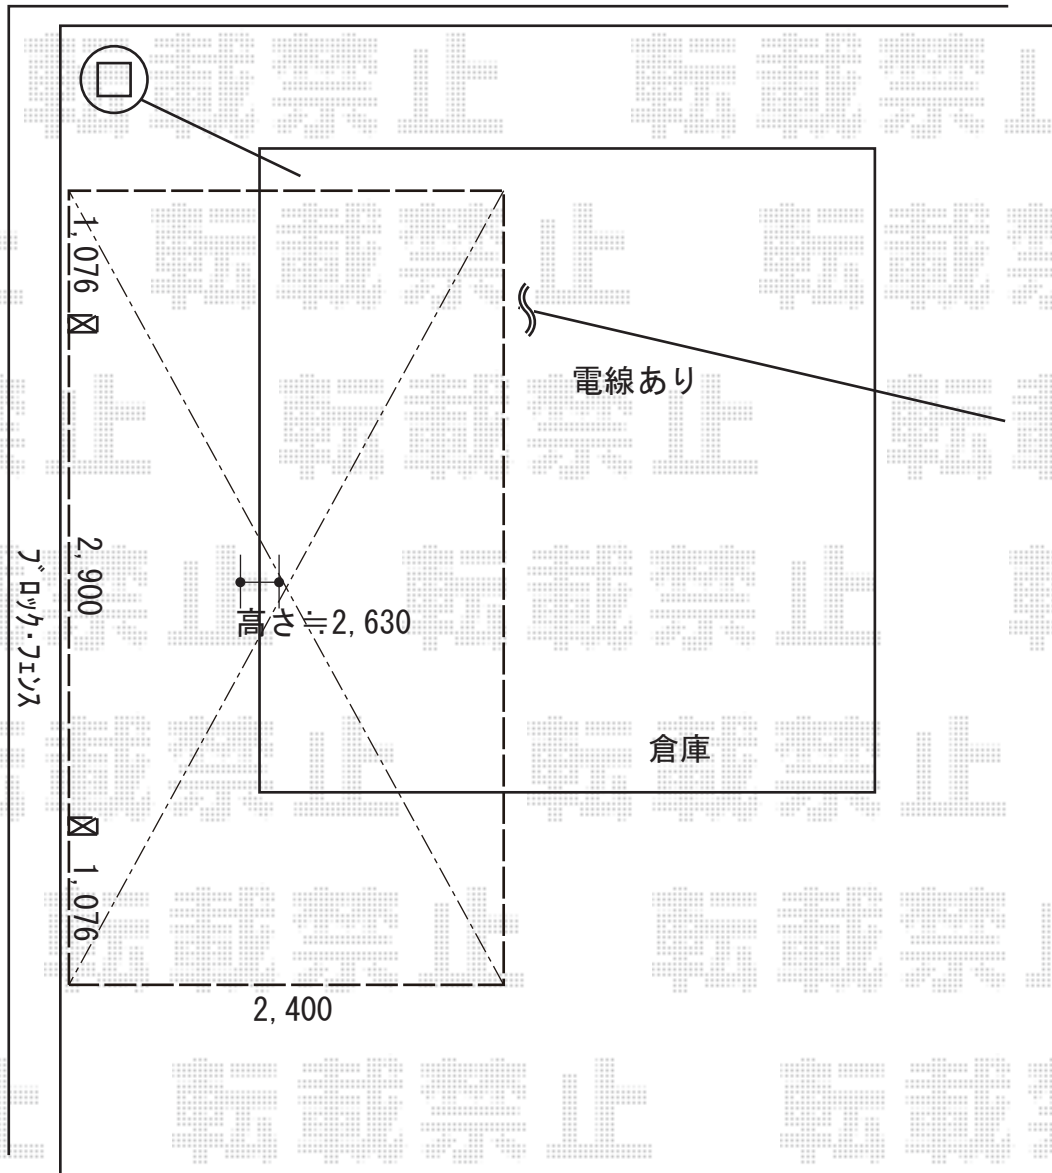

カーポート 施工概略図

YKK AP レイナポートグラン 積雪~20cm対応  
幅= 2,400mm  
奥行= 5,052mm  
色: ブラウン  
屋根材: ポリカーボネート (アースブルー)  
柱仕様: ハイロング柱仕様 (有効高 約2,800mm)

2019-7-631055

担当者

木挽