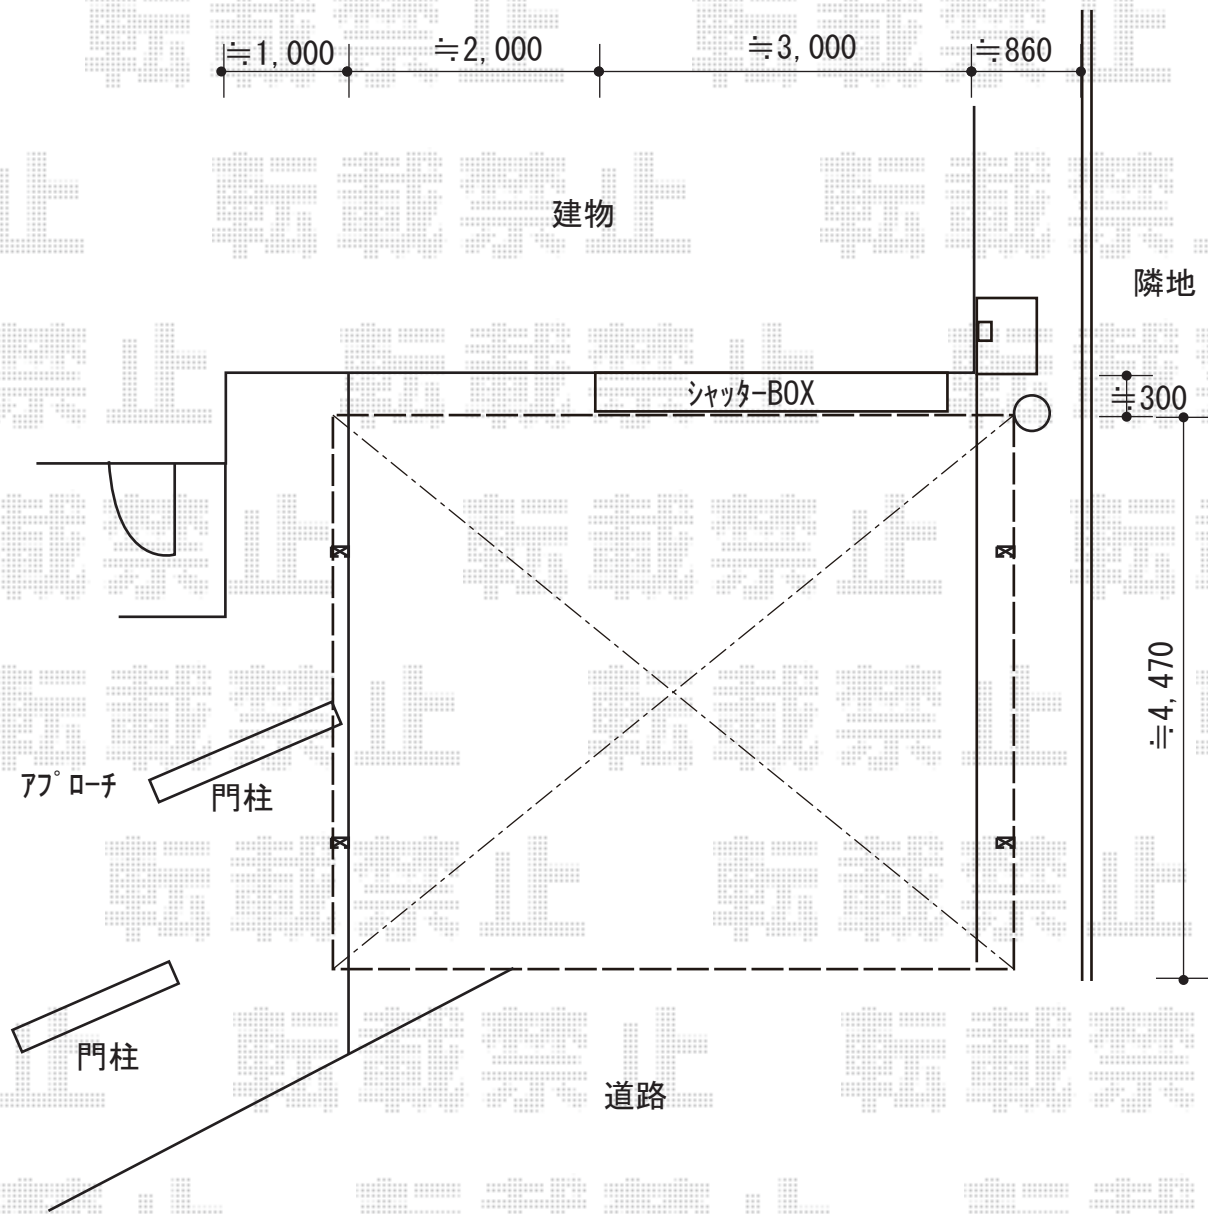

カーポート施工概略図

YKK AP レイナツインポートグラン 積雪~20cm対応
 幅= 5,392mm
 奥行= 5,052mm
 色: プラチナステン
 屋根材: 熱線遮断ポリカーボネート(クリアマット)
 柱仕様: ハイルフ柱仕様(有効高 約2,350mm)

YKK AP レイナツインポートグラン 屋根ふき材補強部品
 色: カームブラック*1色のみ
 入り数: 8個入り×2セット

2019-7-631160

担当者

新西