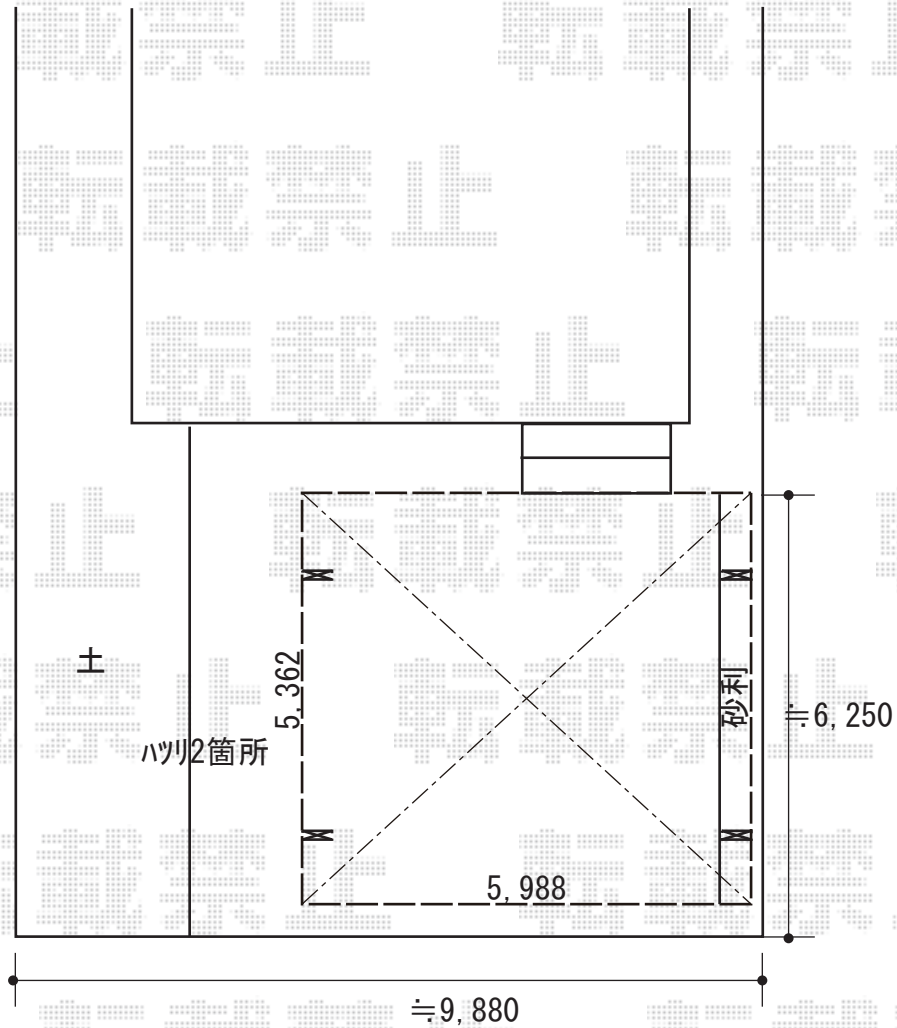

カーポート 施工概略図

YKK AP エフルージュ ツイン 積雪~20cm対応
幅= 5,988mm
奥行= 5,400mm
色： プラチナステン
屋根材： 熱線遮断ポリカーボネート(クリアマット)
柱仕様： ハイルフ柱仕様 (有効高 約2,350mm)

2019-7-631162

担当者 村上(公)