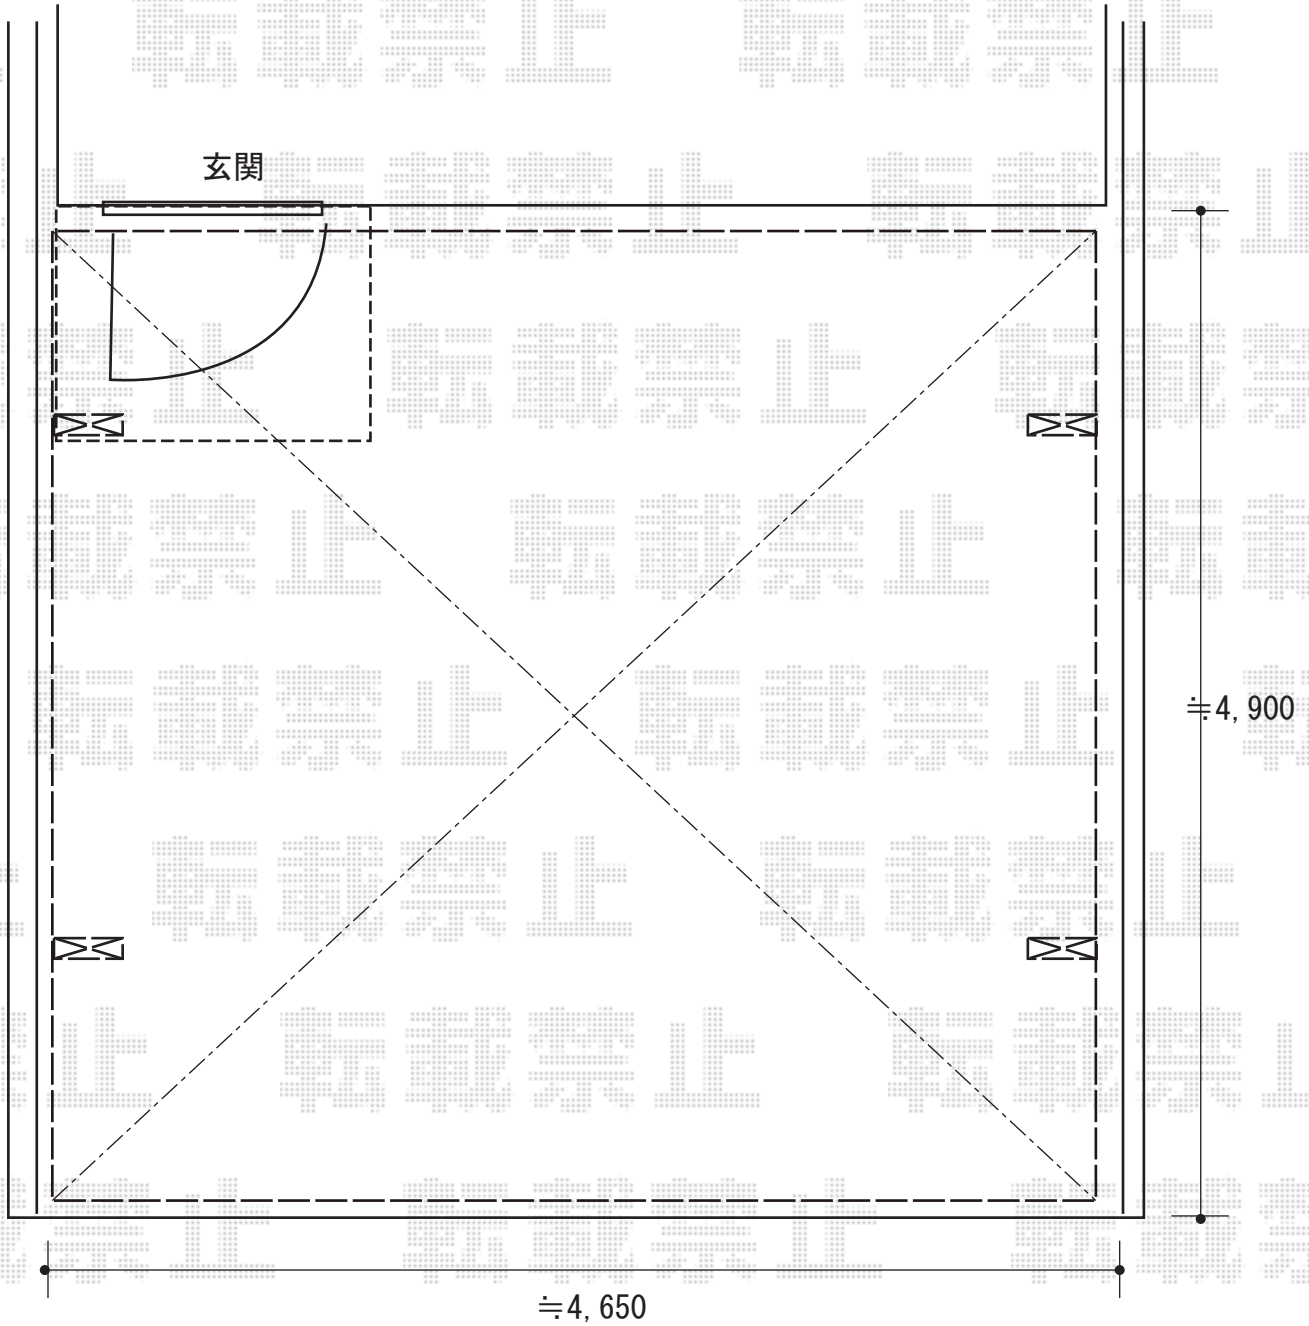

カーポート 施工概略図

Value Select ソリッドポート ワイド 積雪~20cm対応  
幅= 4,827mm  
奥行= 5,002mm  
色： シャイングレー  
屋根材： ポリカーボネート（クリアマット・すりガラス調）  
柱仕様： ロング柱仕様（有効高 約2,500mm）

2019-7-631193

担当者

木挽