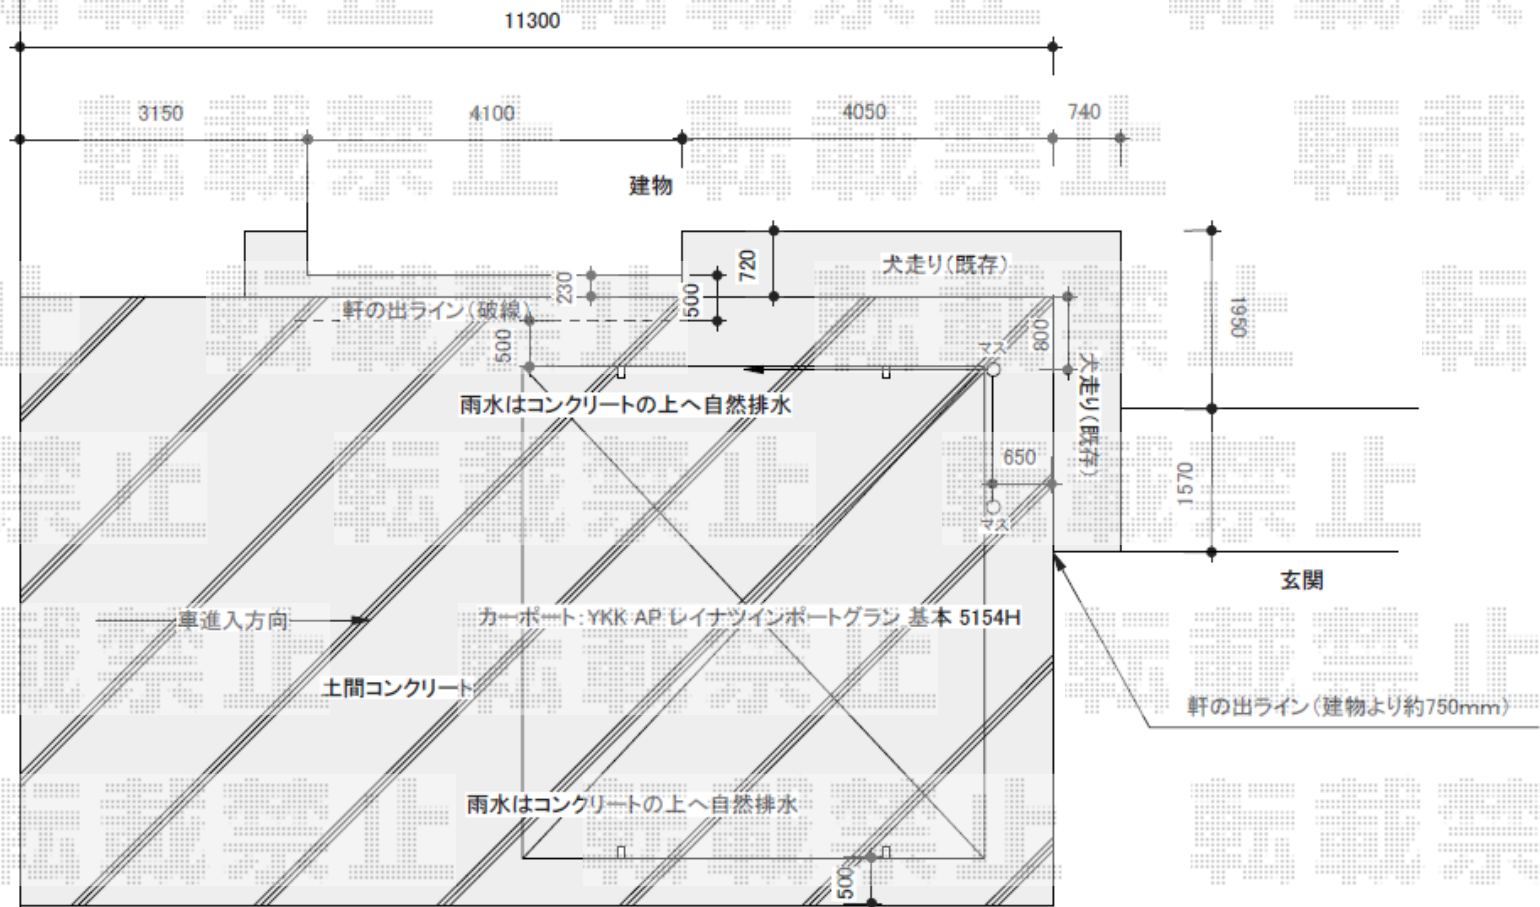

カーポート 施工概略図

道路

6670

YKK AP レイナツインポートグラン 積雪~20cm対応
 幅= 5,392mm
 奥行= 5,052mm
 色: ブラウン
 屋根材: ポリカーボネート (色: スモークブラウン)
 柱仕様: ハイルフ柱仕様 (有効高 約2,350mm)