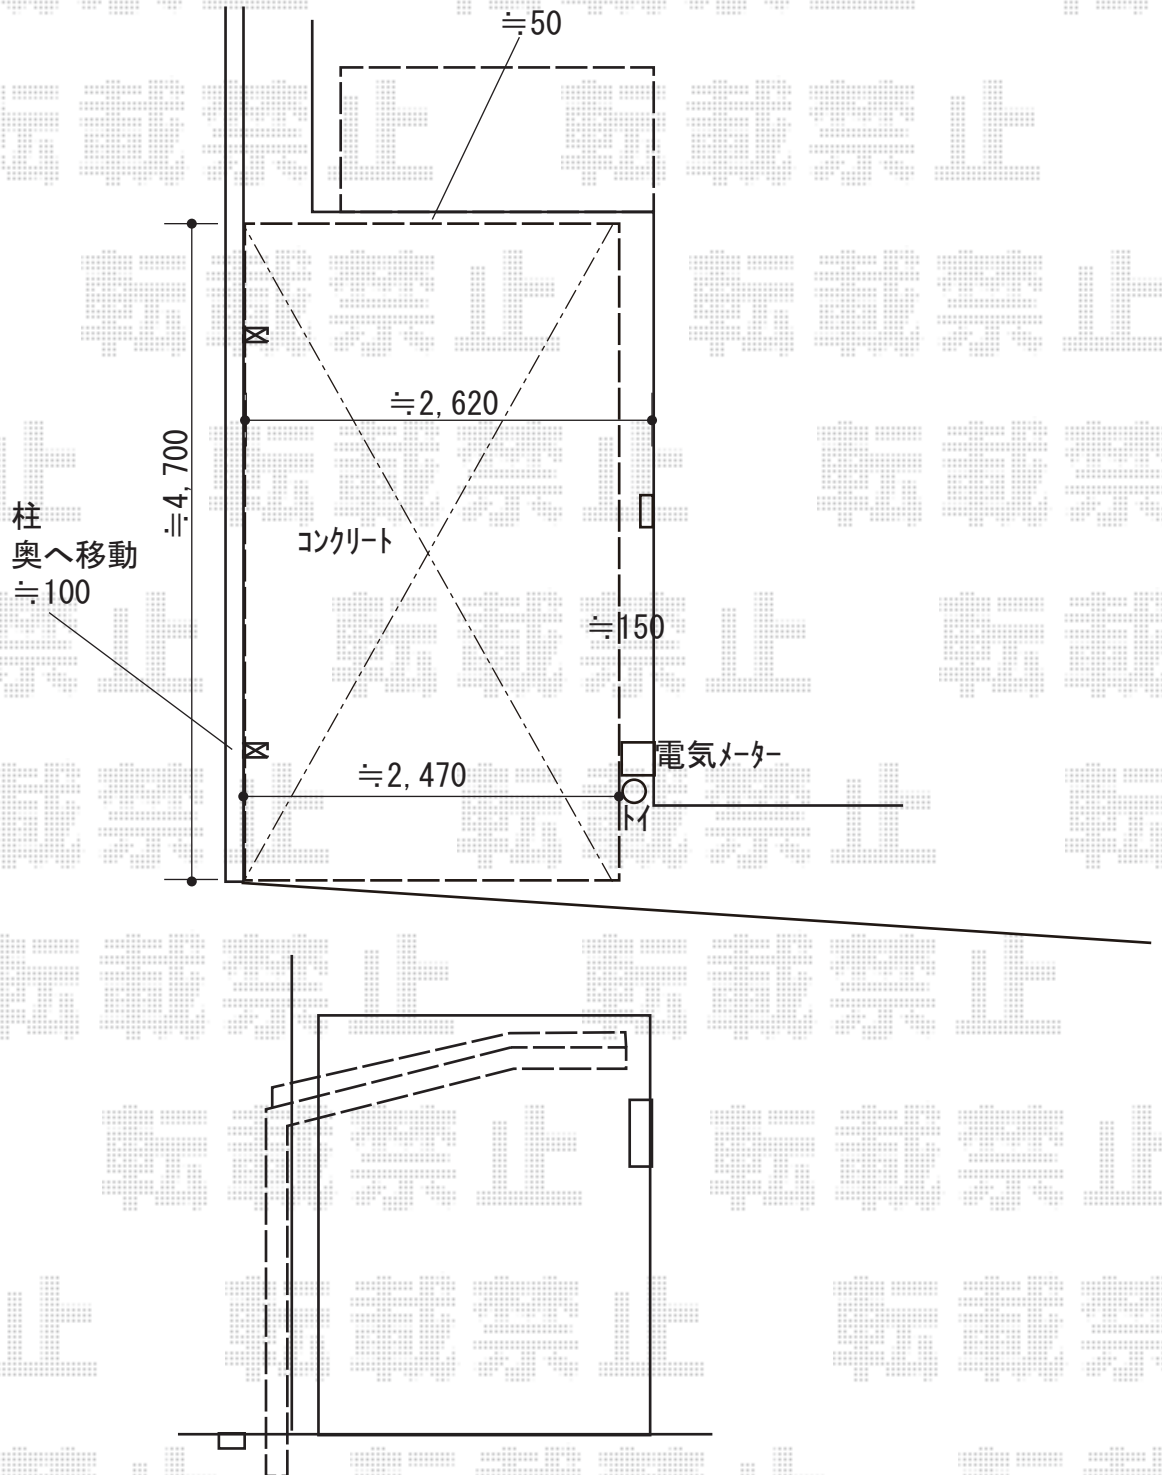

カーポート 施工概略図

YKK AP レイナポートグラン 積雪~20cm対応  
幅= 2,400mm  
奥行= 5,052mm  
色： プラチナステン  
屋根材： ポリカーボネート（スモークブラウン）  
柱仕様： ハイルフ柱仕様（有効高 約2,350mm）

2019-7-631210

担当者

村上（公）