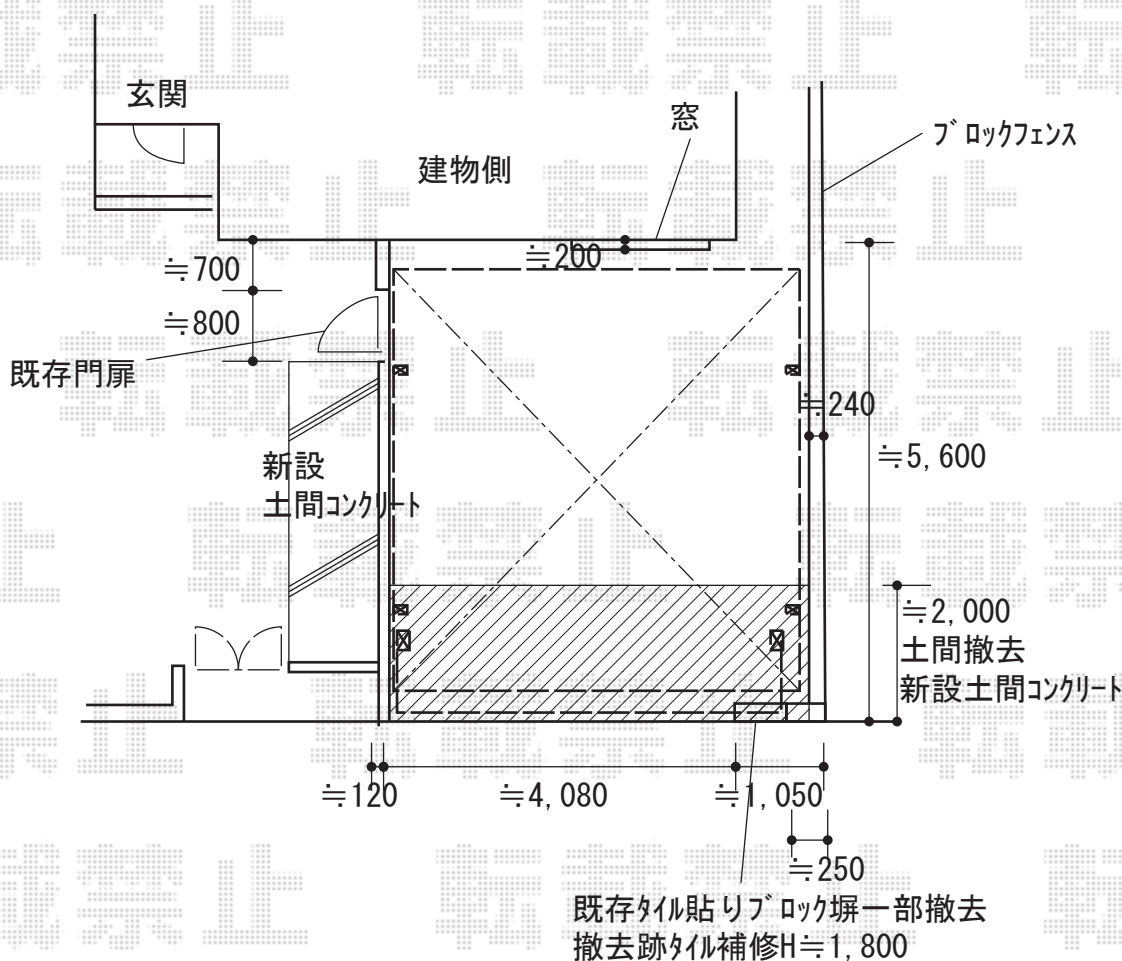

カーポート・カーゲート・門扉 施工概略図

LIXIL ネスカR (ラウンドスタイル) ワイド 積雪~20cm対応
 幅= 4,836mm
 奥行= 4,980mm
 色: ブラック
 屋根材: 熱線吸収ポリカーボネート (クリアマットS・すりガラス調)
 柱仕様: ロング柱25仕様 (有効高 約2,500mm)

LIXIL (TOEX) ワイドオーバードアS2型 電動式
 本体 (W×H) = (4,750mm × 1,000mm)
 色: ブラック
 柱仕様: ハイルーフ柱仕様 (有効通過高2,150mm)
 駆動: 1モーター外観左側駆動/AC100V結線用柱仕様
 リモコン: 標準2個入り

LIXIL (TOEX) プレスタ門扉 2型 細たて棧 両開き 柱使用
 扉幅 = 700+700mm
 扉高 = 1,200mm
 色: ブラック
 錠: シリンダーRB錠 (ラッチ錠)
 開き: 内開き

2019-7-631212

担当者

山崎