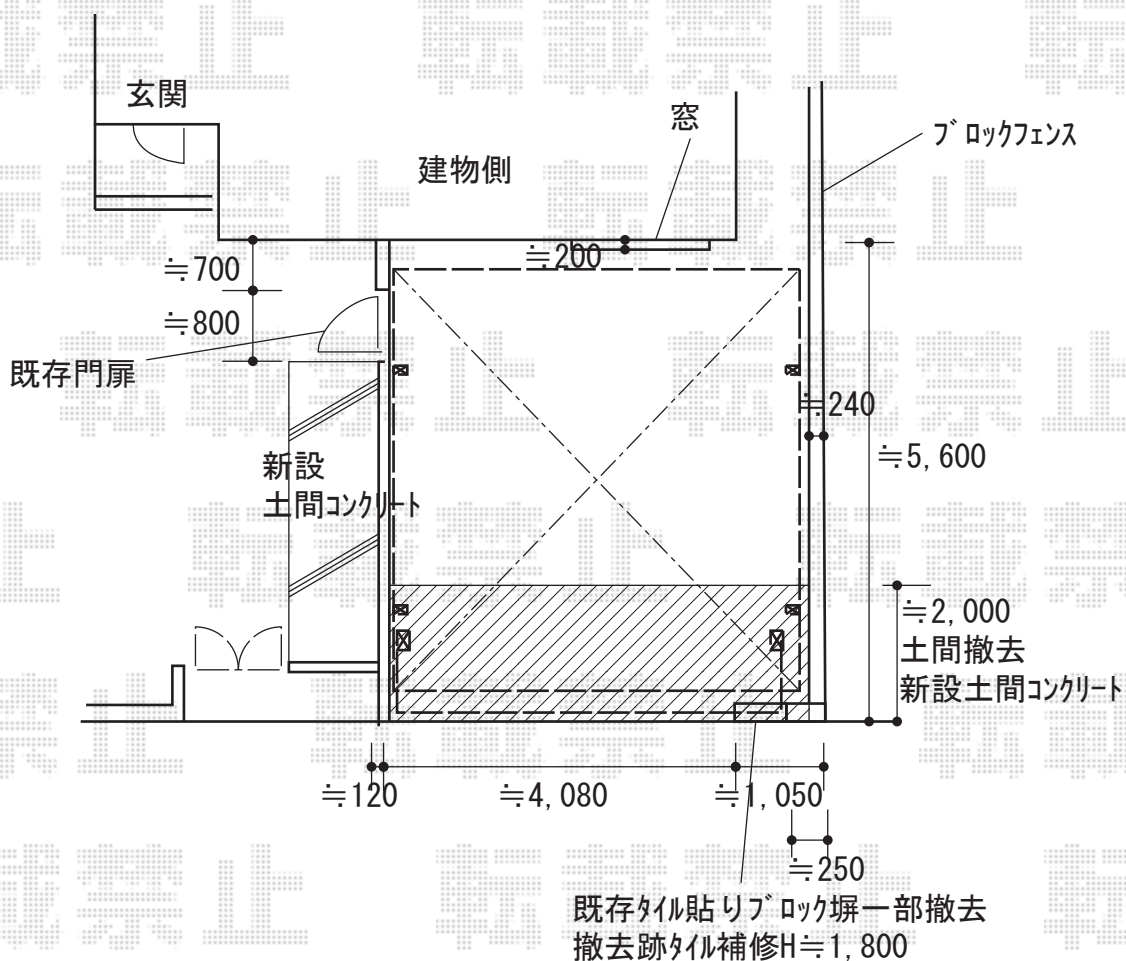

カーポート・カーゲート・門扉 施工概略図

LIXIL ネスカR (ラウンドスタイル) ワイド 積雪~20cm対応
 幅= 4,836mm
 奥行= 4,980mm
 色: ブラック
 屋根材: 熱線吸収ポリカーボネート (クリアマットS・すりガラス調)
 柱仕様: ロング柱25仕様 (有効高 約2,500mm)

LIXIL (TOEX) ワイドオーバードアS2型 電動式
 本体 (W×H) = (4,750mm × 1,000mm)
 色: ブラック
 柱仕様: ハイルーフ柱仕様 (有効通過高2,150mm)
 駆動: 1モーター外観左側駆動/AC100V結線用柱仕様
 リモコン: 標準2個入り

LIXIL (TOEX) プレスタ門扉 2型 細たて桟 両開き 柱使用
 扉幅 = 700+700mm
 扉高 = 1,200mm
 色: ブラック
 錠: シリンダーRB錠 (ラッチ錠)
 開き: 内開き

2019-7-631212

担当者

山崎