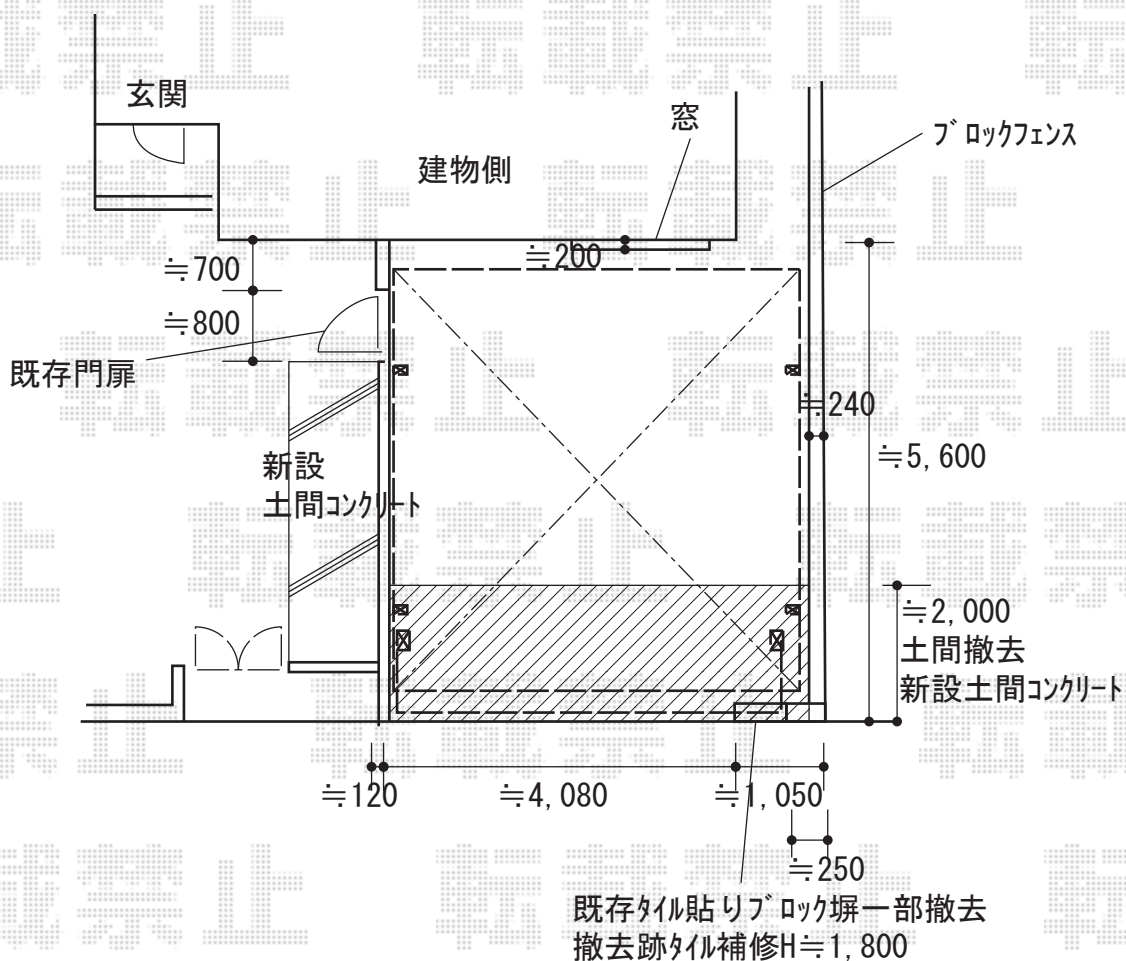

カーポート・カーゲート・門扉 施工概略図

LIXIL ネスカR (ラウンドスタイル) ワイド 積雪~20cm対応  
 幅= 4,836mm  
 奥行= 4,980mm  
 色: ブラック  
 屋根材: 熱線吸収ポリカーボネート (クリアマットS・すりガラス調)  
 柱仕様: ロング柱25仕様 (有効高 約2,500mm)

LIXIL (TOEX) ワイドオーバードアS2型 電動式  
 本体 (W×H) = (4,750mm × 1,000mm)  
 色: ブラック  
 柱仕様: ハイルーフ柱仕様 (有効通過高2,150mm)  
 駆動: 1モーター外観左側駆動/AC100V結線用柱仕様  
 リモコン: 標準2個入り

LIXIL (TOEX) プレスタ門扉 2型 細たて棧 両開き 柱使用  
 扉幅 = 700+700mm  
 扉高 = 1,200mm  
 色: ブラック  
 錠: シリンダーRB錠 (ラッチ錠)  
 開き: 内開き

2019-7-631212

担当者

山崎