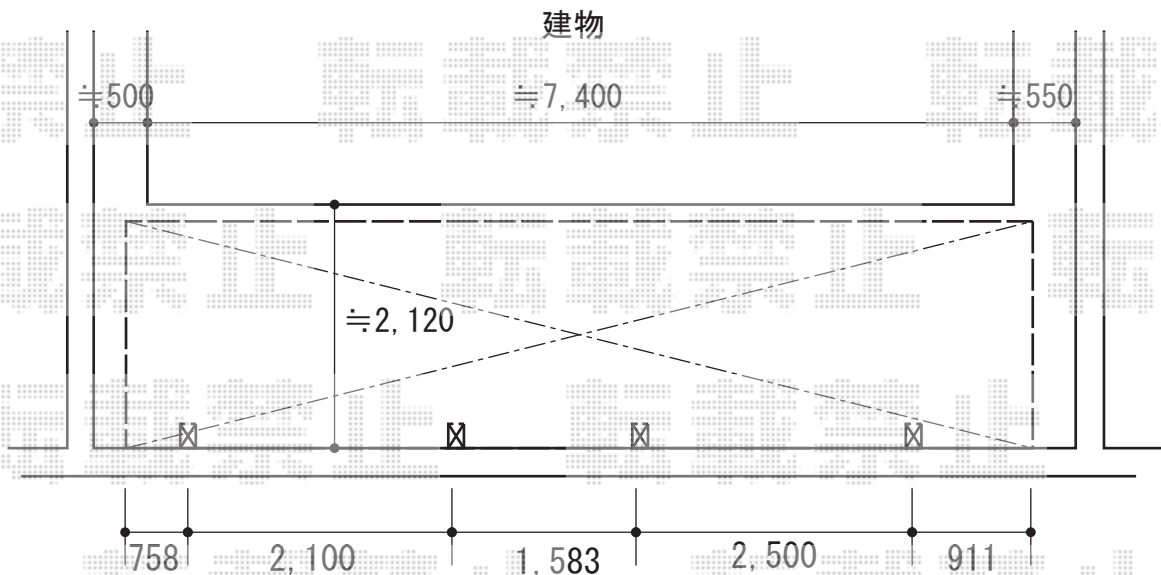

テラス屋根 施工概略図

LIXIL フーゴF 独立テラスタイプ 連棟 積雪~20cm対応

間口= 7,852(36型+43型)mm

出幅= 2,096mm

色: シャイングレー

屋根材: 熱線吸収ポリカーボネート (クリアマットS・すりガラス調)

柱仕様: ロング柱28仕様 (有効高 約2,800mm)

LIXIL フーゴF 吊り下げ物干しAセット (ロング)

色: シャイングレー

入り数: 2本入り×2セット

LIXIL フーゴF 独立テラスタイプ テラス対応躯体すき間ふさぎ材

間口= 36型用×1セット・43型用×1セット

色: シャイングレー

2019-7-631216

担当者

安田