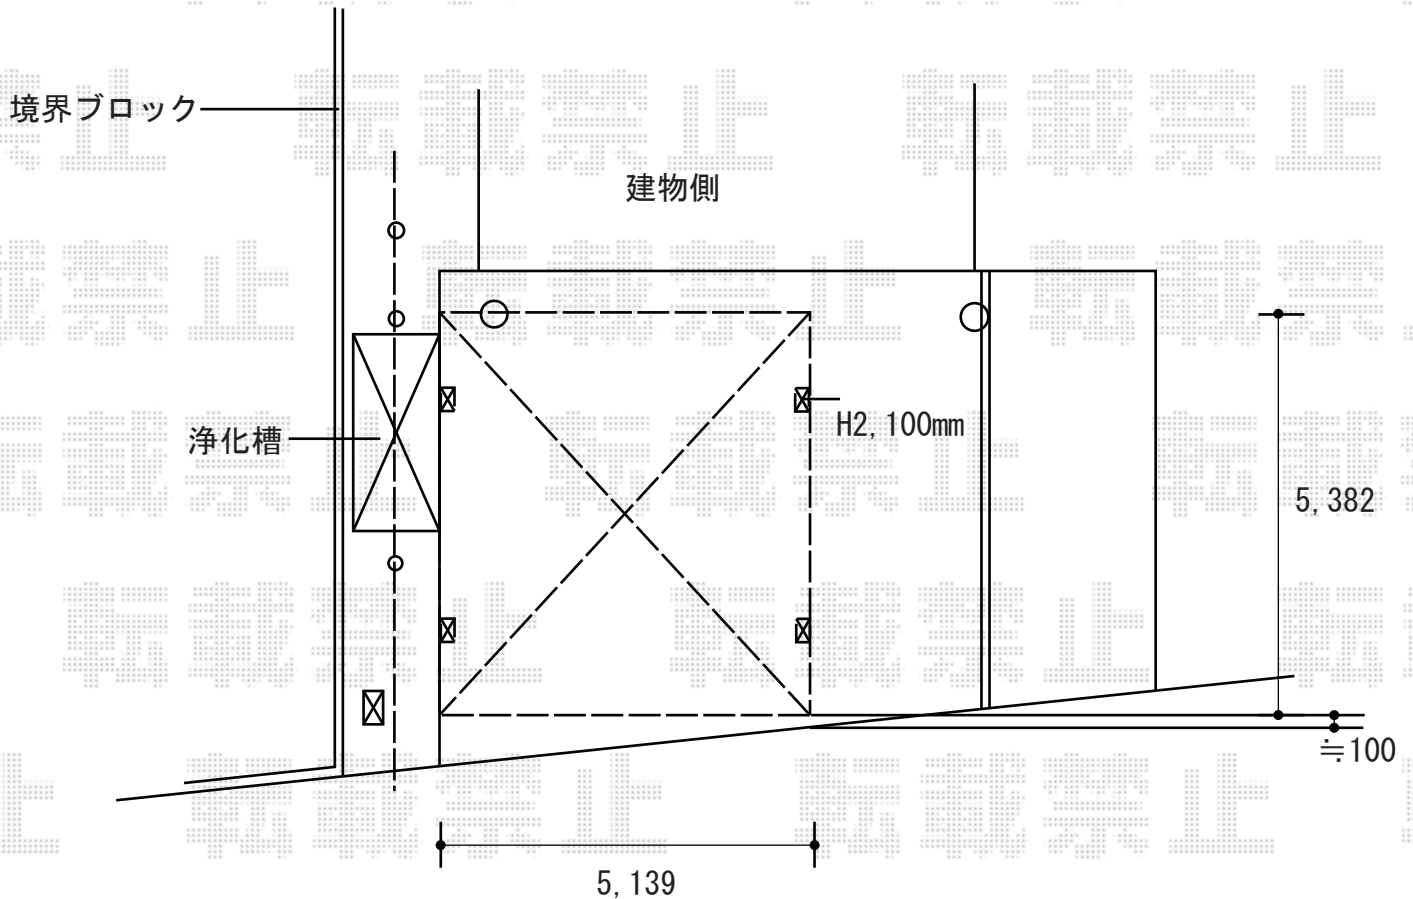

カーポート 施工概略図

LIXIL ネスカR (ラウンドスタイル) ワイド 積雪~20cm対応
幅= 5,139mm
奥行= 5,382mm
色: ブラック
屋根材: 熱線吸収ポリカーボネート (ブルーマットS・すりガラス調)
柱仕様: 標準柱仕様 (有効高 約2,200mm)

2019-7-631258

担当者

増本