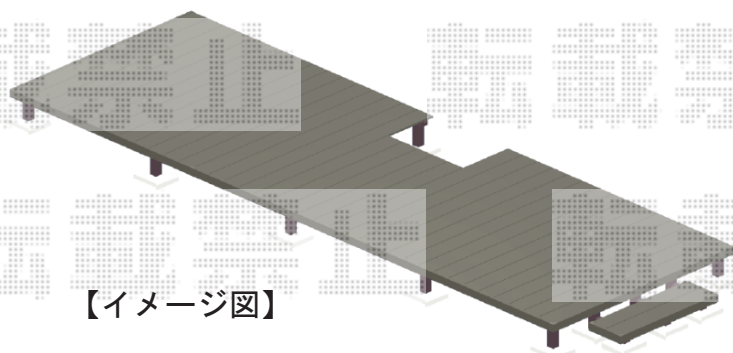

ウッドデッキ 施工概略図

YKK AP リウッドデッキ 200

間口= 4.0間(7,251mm) 出幅= 8尺(2,420mm) 色: ウォームグレー

床板: 縦貼り 幕板: 標準幕板

束柱: Tタイプ(400~550mm) (色: カームブラック)

追加部材: 室外機部分加工用部材一式

YKK AP リウッドデッキ200 段床セット 側面段床1段

幅= 1,300mm 色: ウォームグレー/束柱色: カームブラック