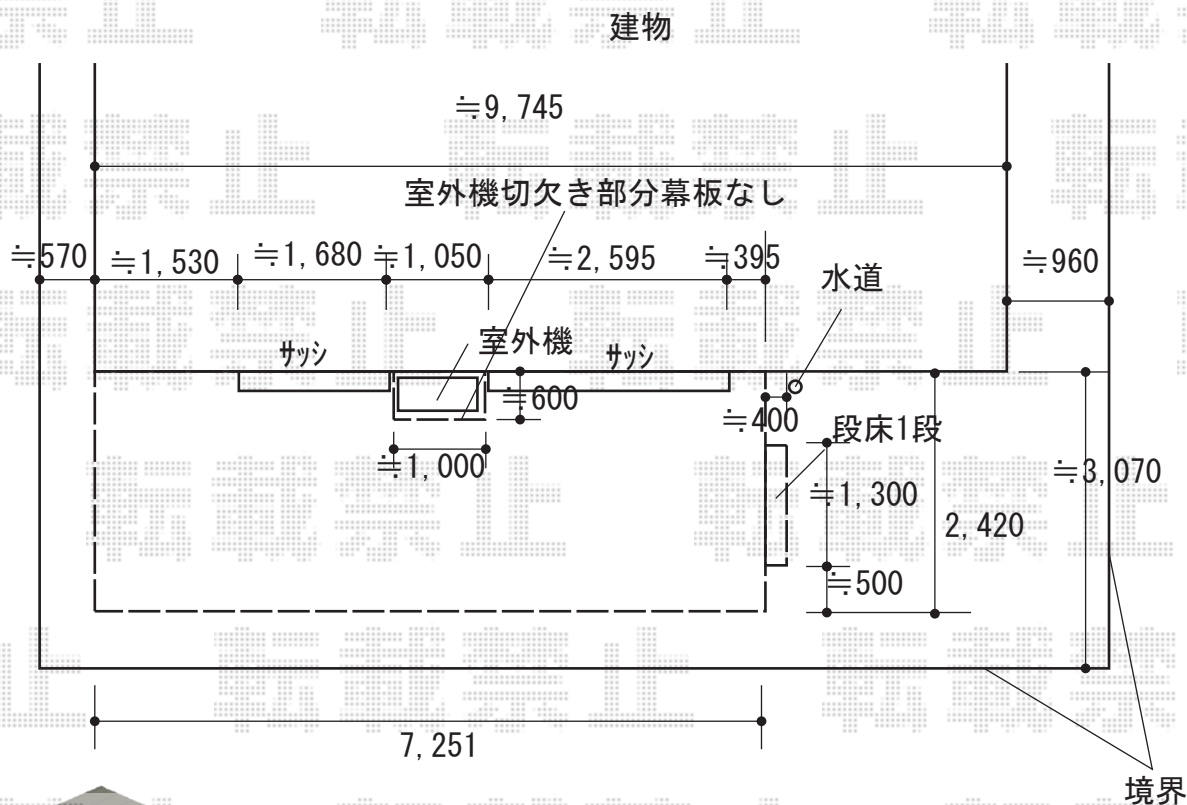

ウッドデッキ 施工概略図

YKK AP リウッドデッキ 200

間口= 4.0間(7,251mm) 出幅= 8尺(2,420mm) 色: ウォームグレー

床板: 縦貼り 幕板: 標準幕板

束柱: Tタイプ(400~550mm) (色: カームブラック)

追加部材: 室外機部分加工用部材一式

YKK AP リウッドデッキ200 段床セット 側面段床1段

幅= 1,300mm 色: ウォームグレー/束柱色: カームブラック

【イメージ図】

2019-7-631310

担当者

木附