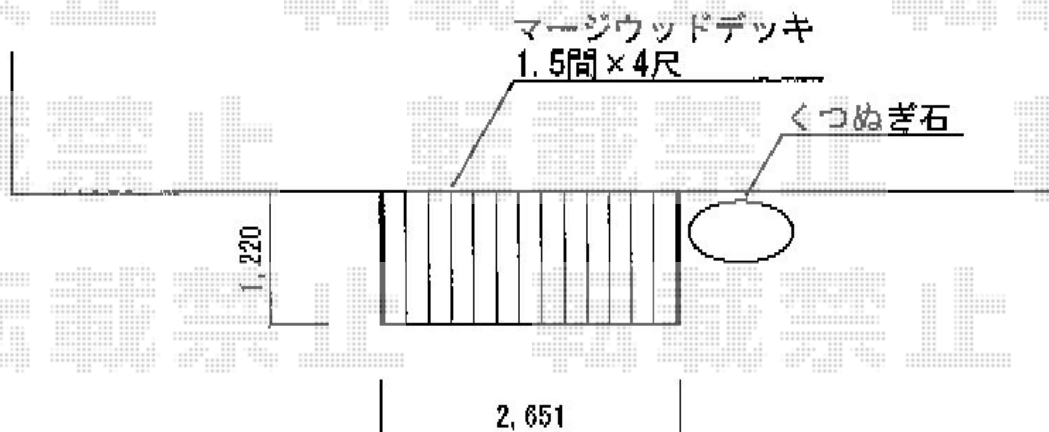

ウッドデッキ 施工概略図

Value Select マージウッドデッキ
間口= 1.5間(2,651mm)
出幅= 4尺(1,220mm)
色： レッドウッド
床板： 縦貼り
幕板： 標準幕板
束柱： Sタイプ(550mm) (色： カームブラック)

2019-7-631347

担当者

木附