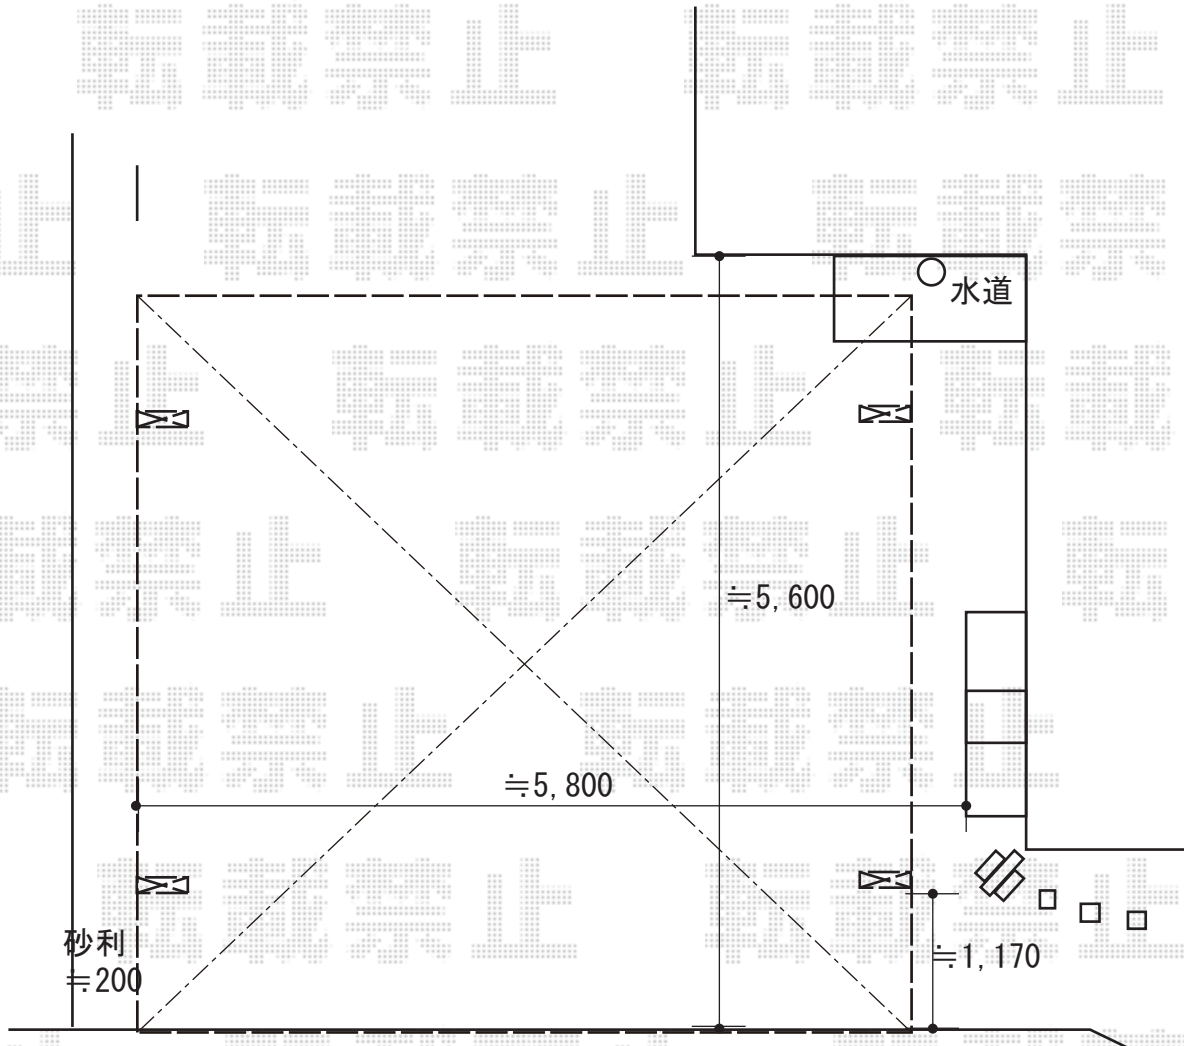

カーポート 施工概略図

Value Select プレシオスポート ワイド 積雪~20cm対応
幅= 5,392mm
奥行= 5,052mm
色： ノーブルステン
屋根材： ポリカーボネート（スカイブルー）
柱仕様： ハイルフ柱仕様（有効高 約2,250mm）

2019-7-631414

担当者

木挽