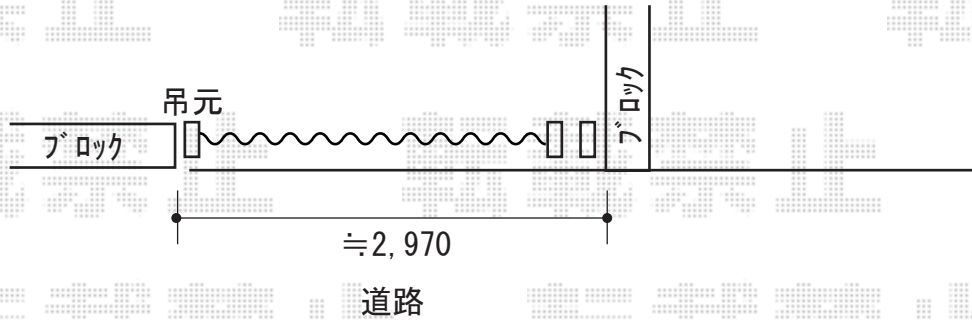

# 伸縮門扉 施工概略図

Value Select トリップゲート RA型 ノンレール 片開き 30S

開口幅= 2,908mm

全幅= 3,008mm

たたみ幅= 323mm

高さ= 1,182mm

色： ブロンズ

キャスター数： 2箇所

落棒数： 2本

吊元柱： 外観左

2019-7-631420

担当者

山崎