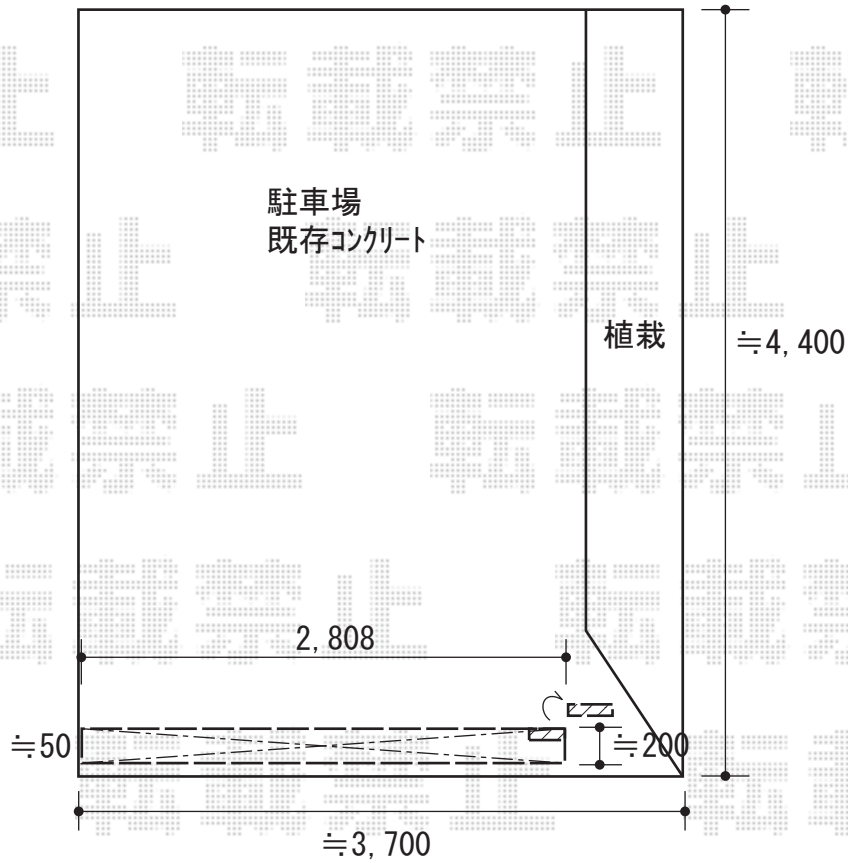

# カーゲート施工概略図

Value Select トリップゲート NC型 ノンキャスト 片開き 28S  
開口幅= 2,658mm  
全幅= 2,808mm  
たたみ幅= 617.3mm  
高さ= 1,231mm  
色： ダークブロンズ  
キャスター数： なし  
落棒数： 1本  
吊元柱： 外観右

2019-7-631436

担当者

山崎