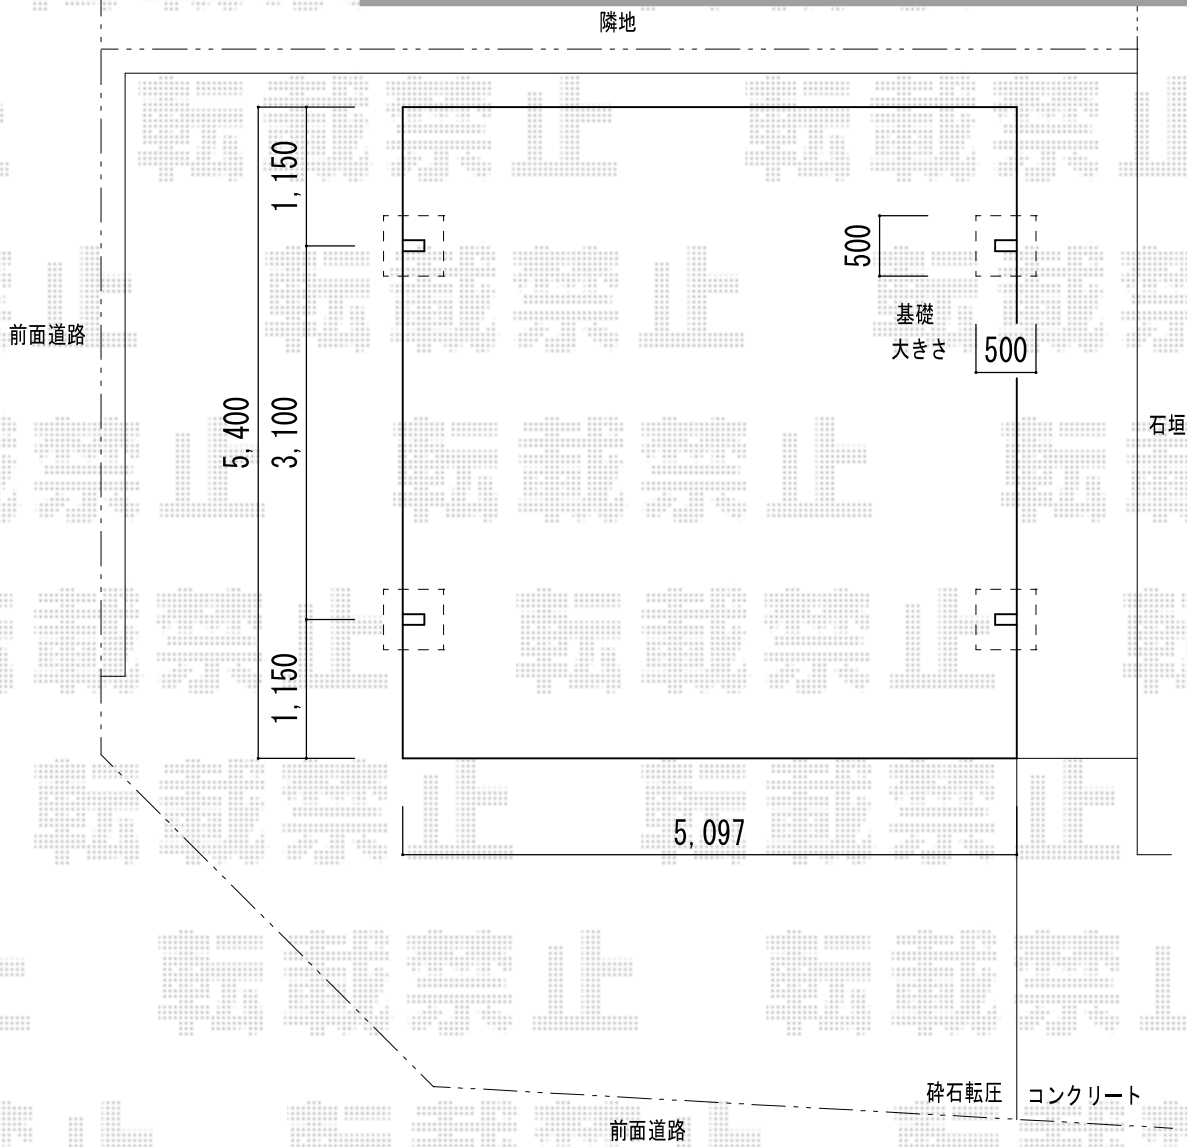

カーポート 施工概略図

YKK AP レイナツインポートグラン 積雪~20cm対応
 幅= 5,097mm
 奥行= 5,400mm
 色： プラチナステン
 屋根材： 熱線遮断ポリカーボネート（アースブルーマット調）
 柱仕様： 標準柱仕様（有効高 約2,000mm）

YKK AP レイナツインポートグラン 屋根ふき材補強部品
 色： カームブラック*1色のみ
 入り数： 8個入り×2セット

2019-7-631475