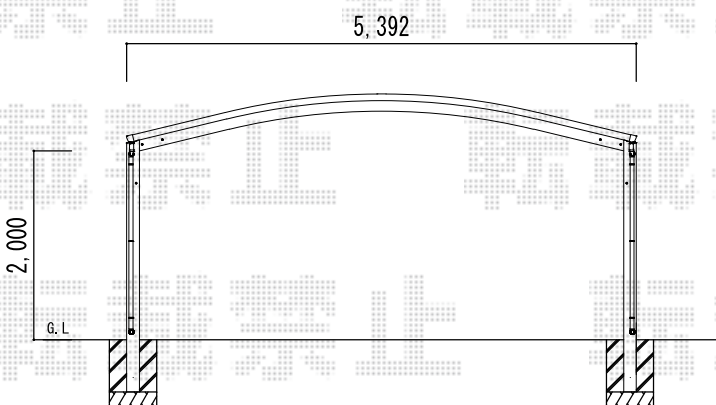

カーポート 施工概略図

YKK AP レイナツインポートグラン 積雪~20cm対応
 幅= 5,097mm
 奥行= 5,400mm
 色： プラチナステン
 屋根材： 熱線遮断ポリカーボネート（アースブルーマット調）
 柱仕様： 標準柱仕様（有効高 約2,000mm）

YKK AP レイナツインポートグラン 屋根ふき材補強部品
 色： カームブラック*1色のみ
 入り数： 8個入り×2セット

2019-7-631475