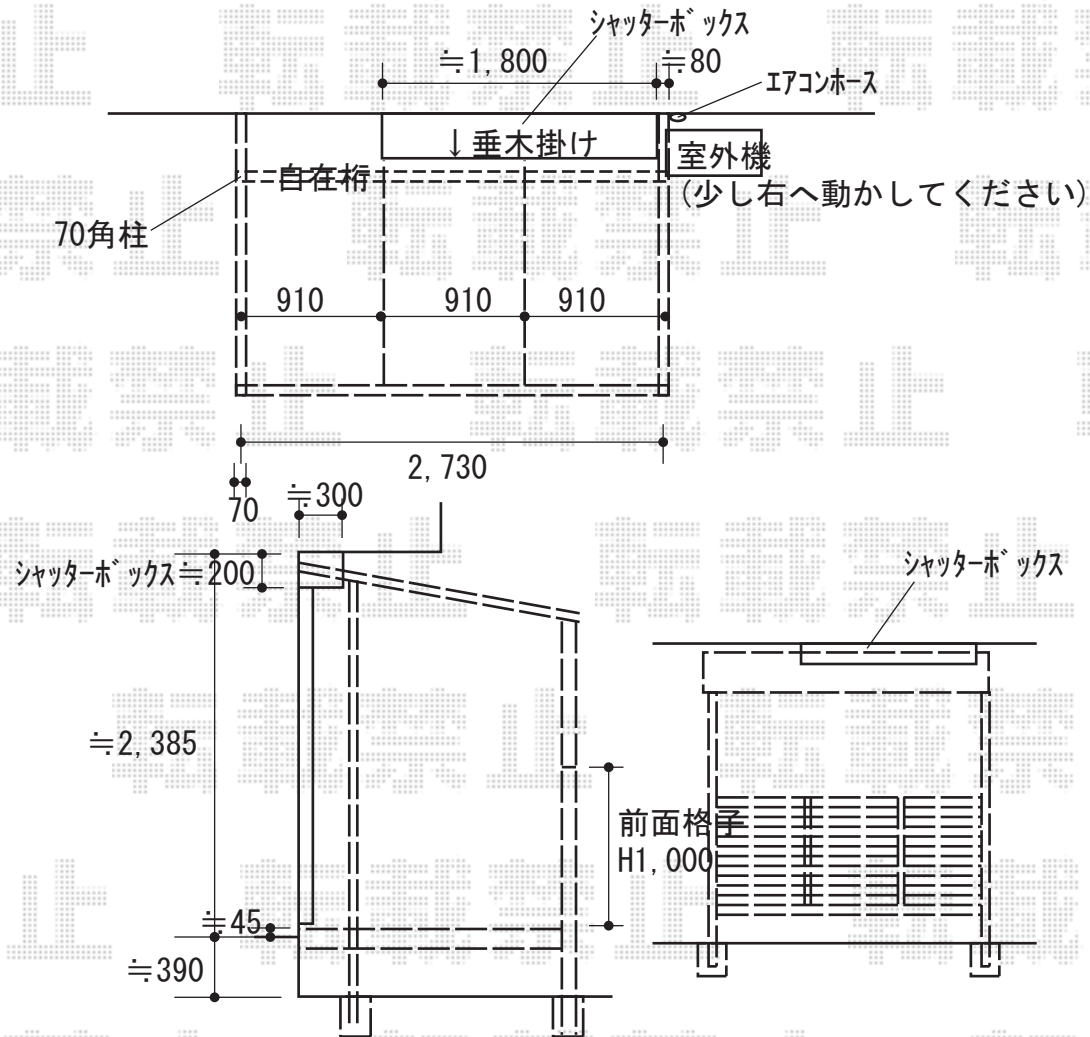

エクステリア工事 施工概略図

LIXIL サニージュ F型 オープン納まり ランマ無 積雪～20cm対応  
 寸法= 間口 関東1.5間 (2,730mm) × 出幅 6尺 (1,785mm)  
 正面ユニット： フェンス横格子 (T-10)  
 側面ユニット： なし  
 色： オータムブラウン  
 屋根材： 熱線吸収ポリカーボネート (クリアマットS・すりガラス調)  
 床材： 塩ビデッキボード (木目)  
 施工方法： 上止め仕様