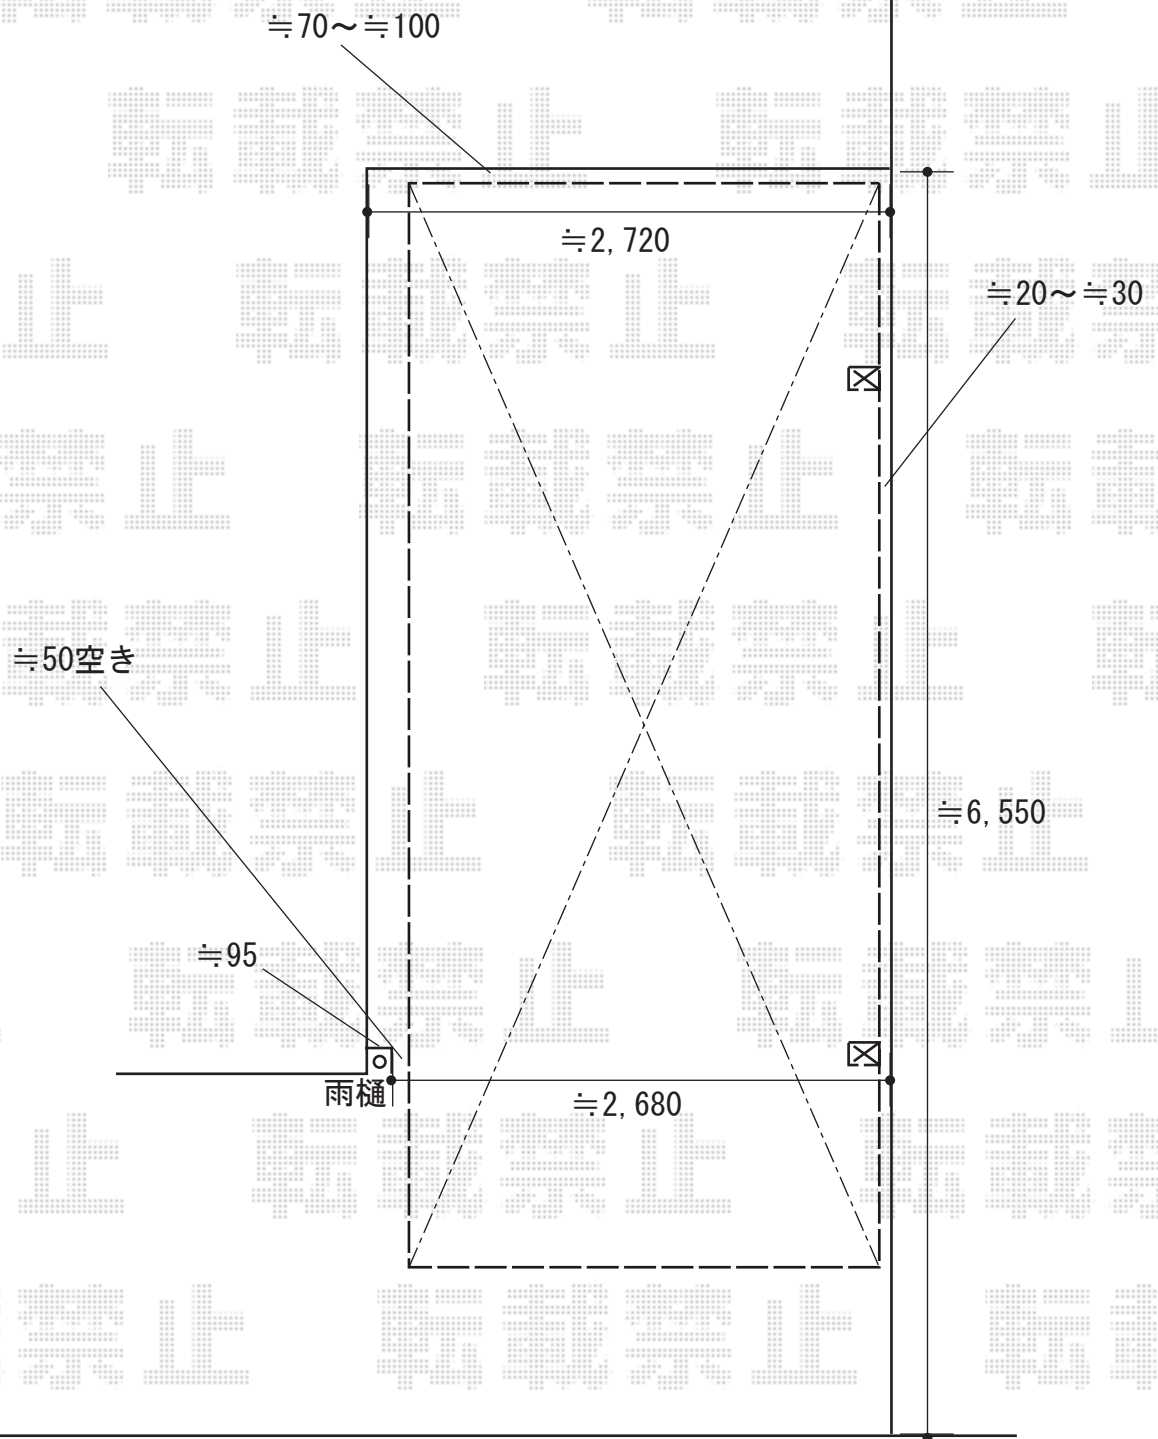

# カーポート 施工概略図

YKK AP エフルージュグラン 積雪～20cm対応

幅= 2,725mm

奥行= 5,768mm

色： ピュアシルバー

屋根材： 熱線遮断ポリカーボネート(クリアマット)

柱仕様： ハイルフ柱仕様 (有効高 約2,350mm)

YKK AP エフルージュグラン 着脱式サポート柱 標準柱用 2本入り×1セット

色： ピュアシルバー

2019-7-631581

担当者 村上(公)