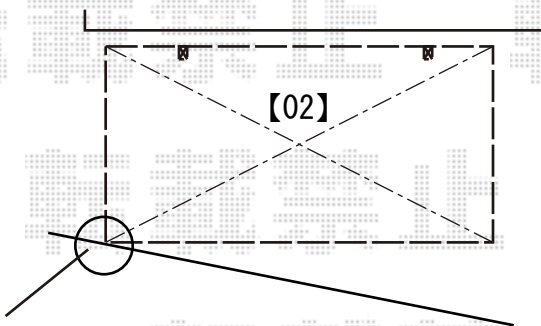

カーポート 施工概略図

YKK AP 【01】 レイナポートグラン 積雪～20cm対応
幅= 3,000mm
奥行= 5,052mm
色： ピュアシルバー
屋根材： 熱線遮断ポリカーボネート(クリアマット)
柱仕様： ハイルフ柱仕様 (有効高 約2,350mm)

YKK AP 【02】 レイナポートグラン 積雪～20cm対応
幅= 2,400mm
奥行= 5,052mm
色： ピュアシルバー
屋根材： 熱線遮断ポリカーボネート(クリアマット)
柱仕様： ハイルフ柱仕様 (有効高 約2,350mm)

建物

越境する場合は
幅切詰加工致します。

道路

2019-7-631582

担当者

木挽