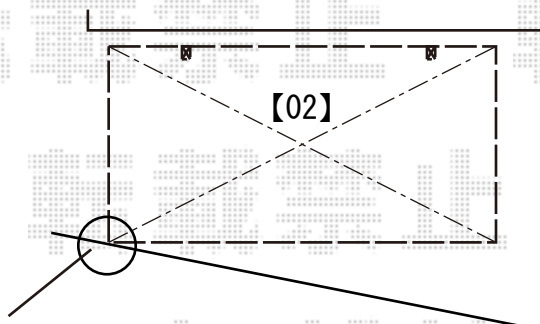

カーポート 施工概略図

YKK AP 【01】 レイナポートグラン 積雪～20cm対応
幅= 3,000mm
奥行= 5,052mm
色： ピュアシルバー
屋根材： 熱線遮断ポリカーボネート(クリアマット)
柱仕様： ハイルフ柱仕様 (有効高 約2,350mm)

YKK AP 【02】 レイナポートグラン 積雪～20cm対応
幅= 2,400mm
奥行= 5,052mm
色： ピュアシルバー
屋根材： 熱線遮断ポリカーボネート(クリアマット)
柱仕様： ハイルフ柱仕様 (有効高 約2,350mm)

建物

越境する場合は
幅切詰加工致します。

道路

2019-7-631582

担当者

木挽