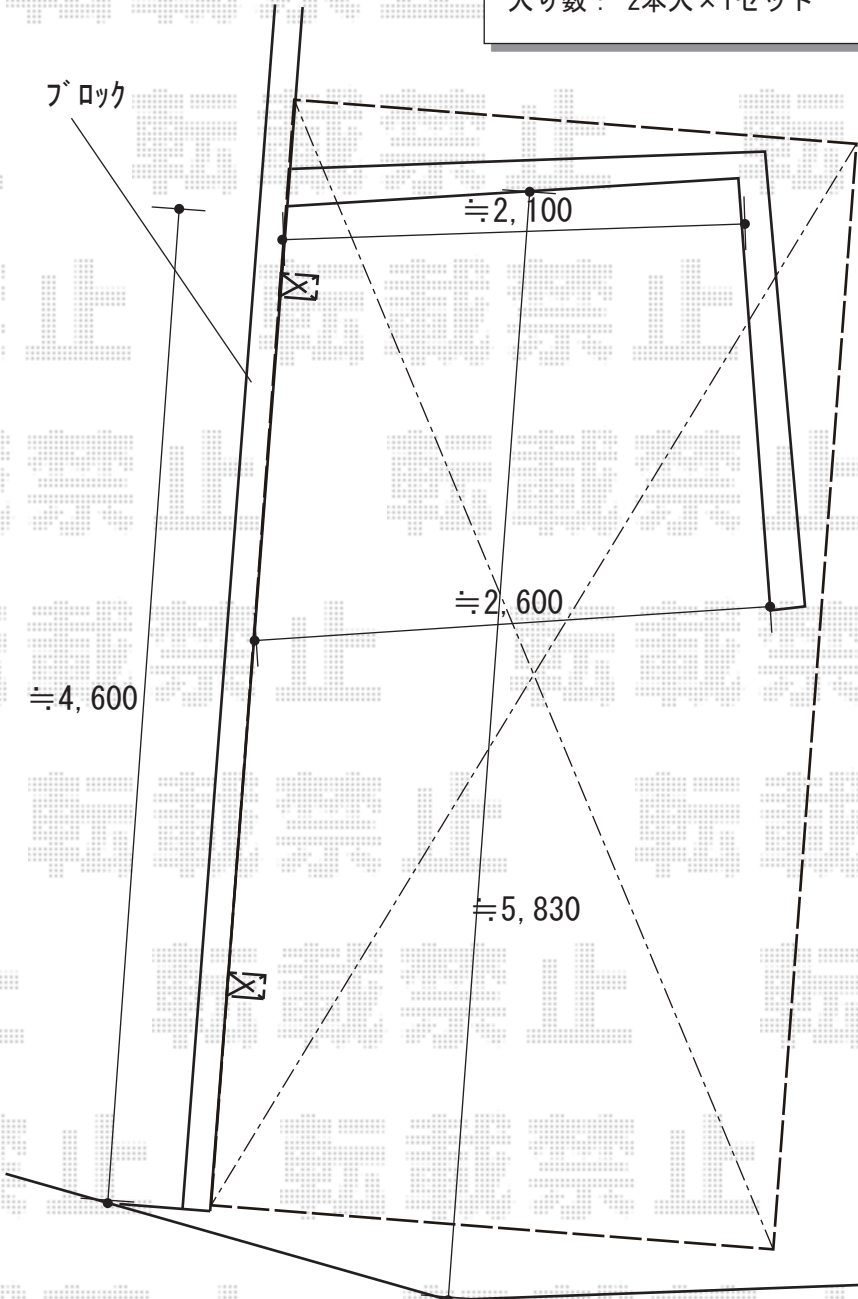

カーポート 施工概略図

LIXIL ネスカR (ラウンドスタイル) 積雪~20cm対応
幅= 2,400mm
奥行= 4,980mm
色: シャイングレー
屋根材: 熱線吸収ポリカーボネート (クリアマットS・すりガラス調)
柱仕様: 標準柱仕様 (有効高 約2,200mm)

LIXIL ネスカR 着脱式サポート 標準柱 (H22) 用
色: シャイングレー
入り数: 2本入×1セット

道路

2019-7-631609