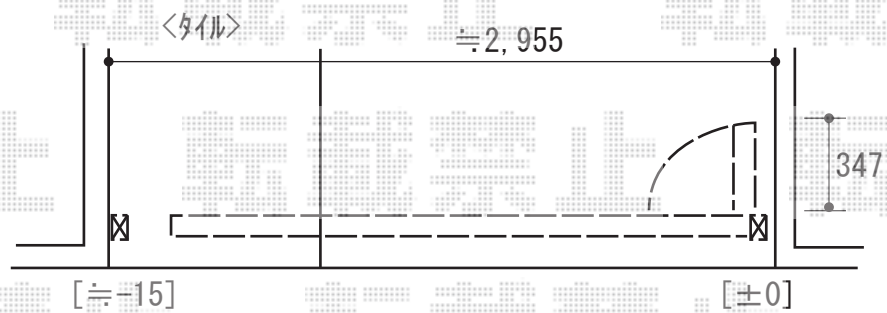

カーゲート施工概略図

Value Select トリップゲート RB型 ノンレール 片開き 30S

開口幅= 2,907mm

全幅= 3,007mm

たたみ幅= 347mm

高さ= 1,200mm

色： ダークブロンズ

キャスター数： 2箇所

落棒数： 2本

吊元柱： 外観右

既存

新設

2019-7-631646

担当者

山崎