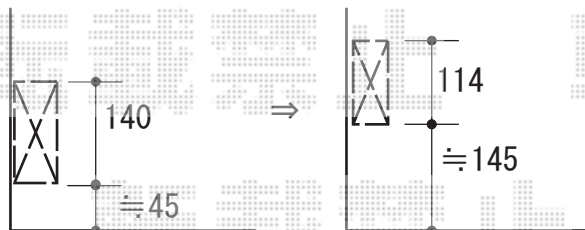

カーゲート施工概略図

Value Select トリップゲート RB型 ノンレール 片開き 30S

開口幅= 2,907mm

全幅= 3,007mm

たたみ幅= 347mm

高さ= 1,200mm

色： ダークブロンズ

キャスター数： 2箇所

落棒数： 2本

吊元柱： 外観右

既存

新設

2019-7-631646

担当者

山崎