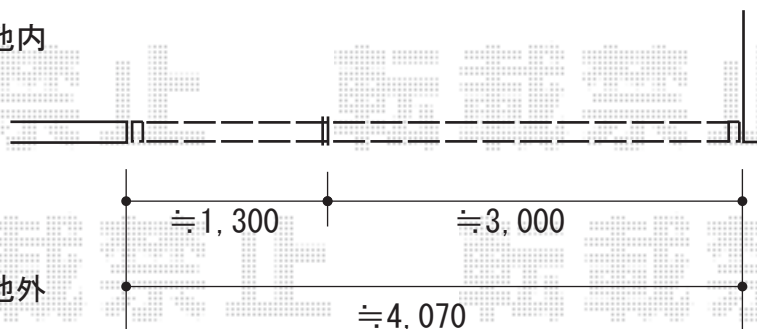

伸縮門扉 施工概略図

Value Select トリップゲート RB型 ノンレール 両開き親子 43W0 (13S+30M)

開口幅= 4120mm

全幅= 4220mm

たたみ幅= 188+347mm

高さ= 1,200mm

色： ダークブロンズ

キャスター数： 3箇所

落棒数： 3本

敷地内

敷地外

2019-7-631685

担当者

山崎