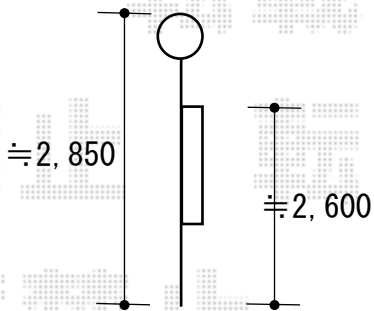

カーポート 施工概略図

YKK AP レイナベーカーポートグラン 積雪~20cm対応
幅= 3,005mm
奥行= 5,052mm
色: 【未定】
屋根材: 【仮】ポリカーボネート (色: 【未定】)
柱仕様: ハイルフ柱仕様 (有効高 約2,500mm)

※納まりはイメージです

2019-7-631715

担当者

伊野