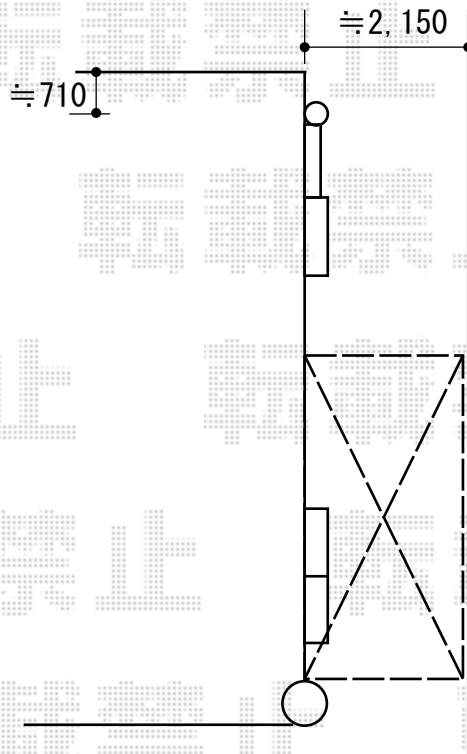

カーポート 施工概略図

YKK AP レイナベーカーポートグラン 積雪~20cm対応
幅= 3,005mm
奥行= 5,052mm
色: 【未定】
屋根材: 【仮】ポリカーボネート (色: 【未定】)
柱仕様: ハイルフ柱仕様 (有効高 約2,500mm)

※納まりはイメージです

2019-7-631715

担当者

伊野