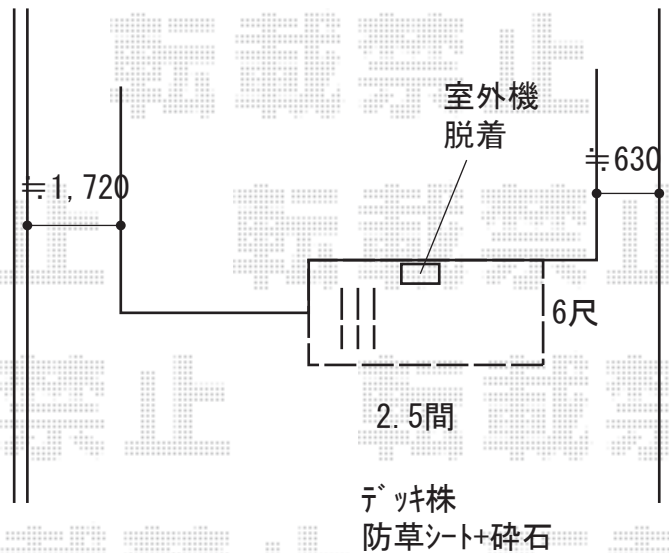

ウッドデッキ 施工概略図

YKK AP <ご提案>リウッドデッキ 200
間口= 2.5間(4,451mm)
出幅= 6尺(1,820mm)
色：【未定】
床板：縦貼り
幕板：標準幕板
束柱：Tタイプ(400~550mm) (色：【未定】)

YKK AP リウッドデッキ 200用デッキ材上止め固定ねじユニット×1
色：【未定】

2019-7-631814

担当者

木附