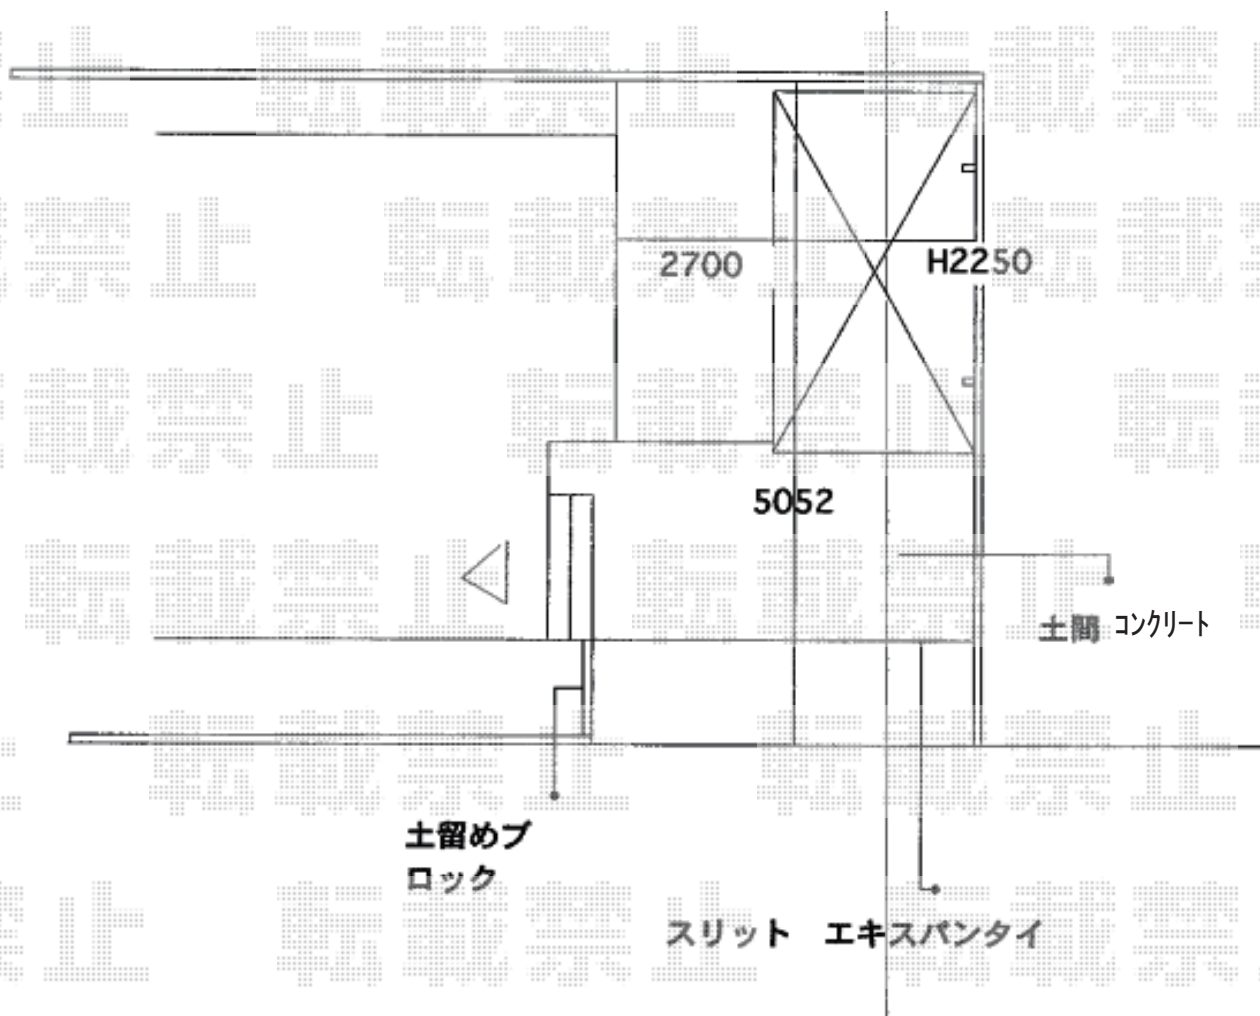

# カーポート 施工概略図

Value Select プレシオスポート 積雪~20cm対応  
幅= 2,700mm  
奥行= 5,052mm  
色： ノーブルステン  
屋根材： 熱線遮断ポリカーボネート（スカイブルーマット調）  
柱仕様： ハイルフ柱仕様（有効高 約2,250mm）

2019-7-631895

担当者

木挽