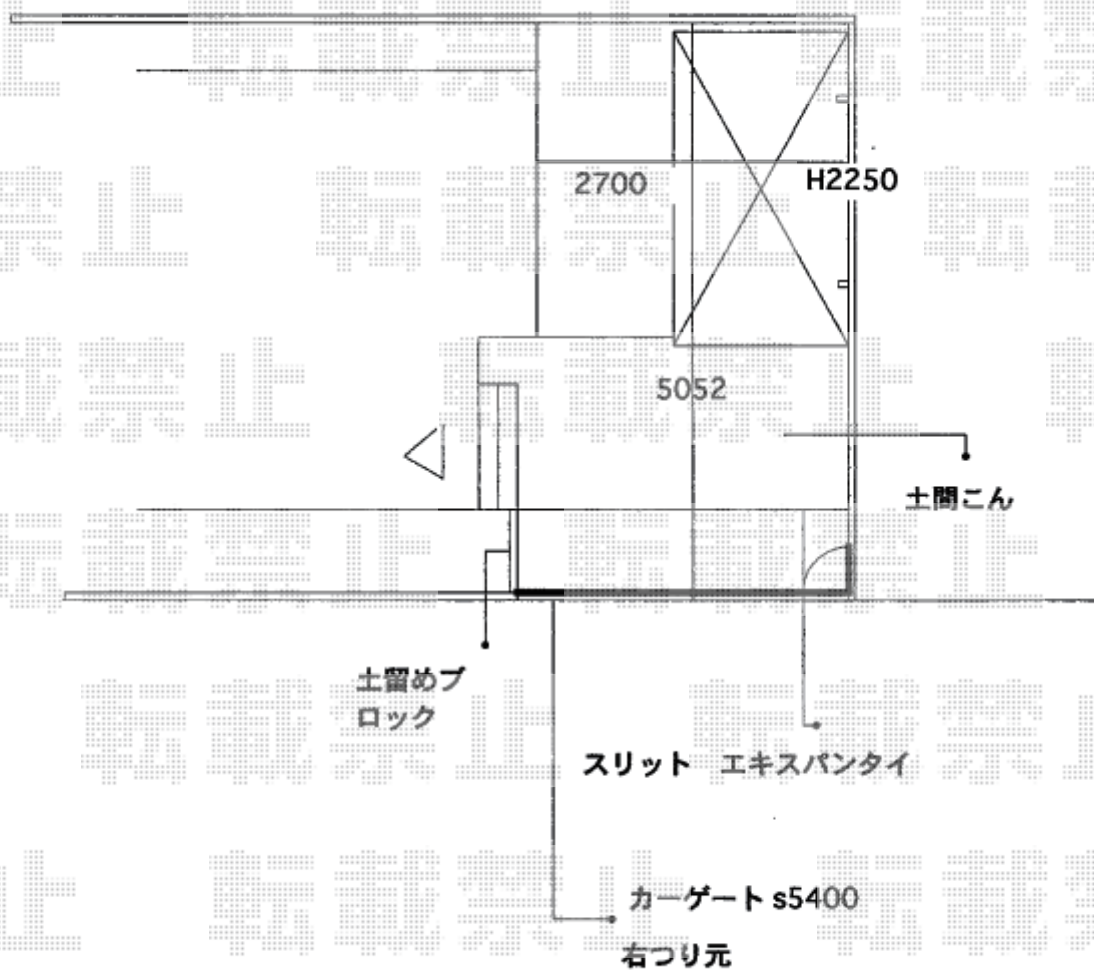

# カーゲート 施工概略図

YKK AP レイオス1型 ノンレール 片開き 54S  
開口幅= 5,307mm 全幅= 5,407mm たたみ幅= 747mm  
高さ= 柱 : 1,170 mm 扉 : 1,150mm  
色 : プラチナステン  
キャスター数 : 4箇所  
落棒数 : 4本

2019-7-631895

担当者

木挽