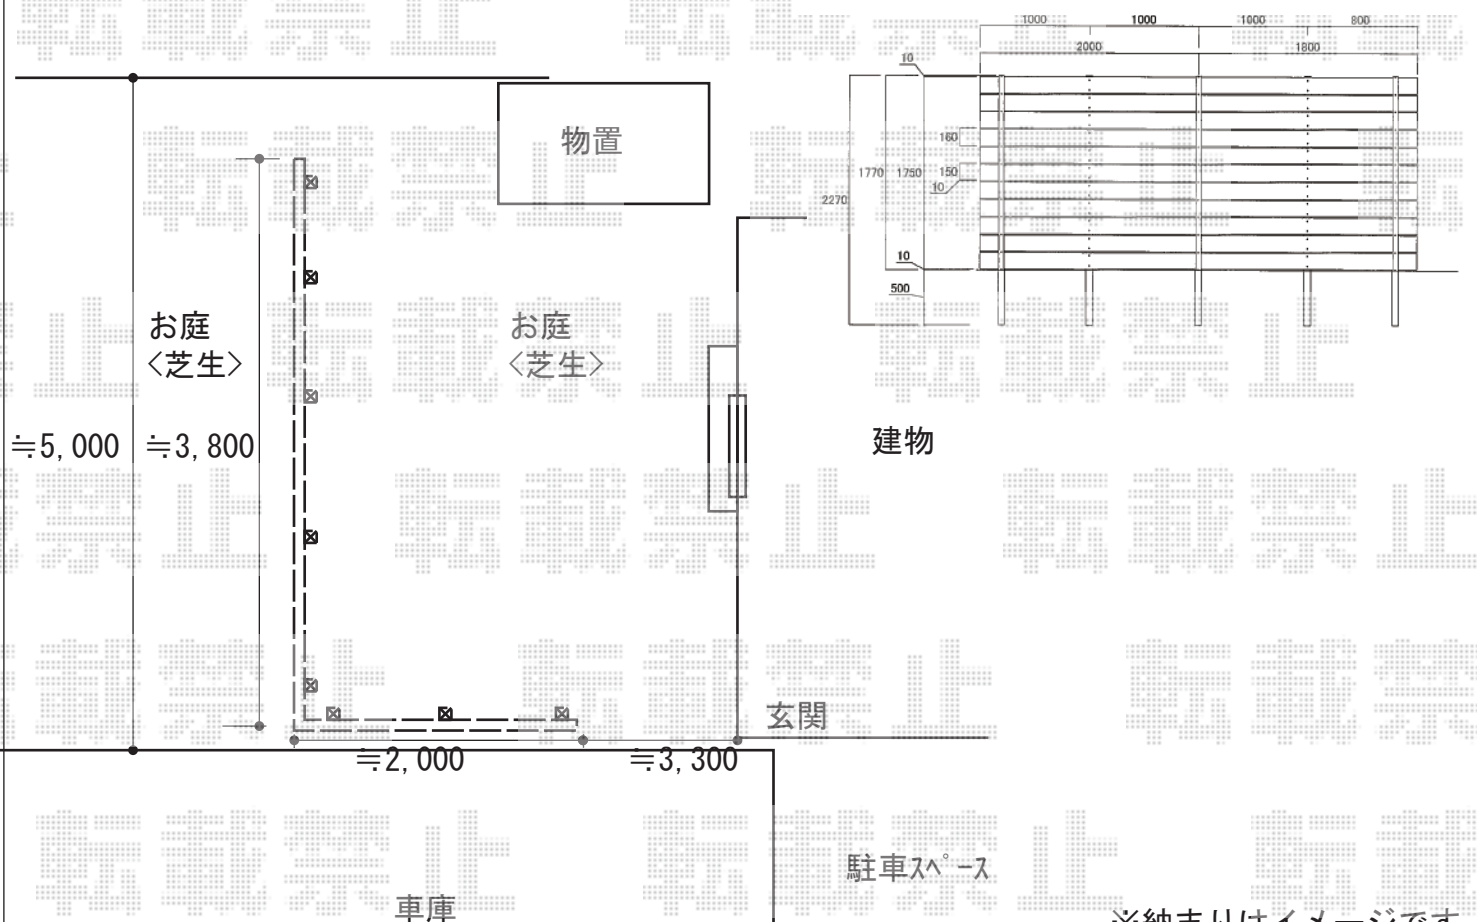

物置+フェンス 施工概略図

イナバ物置 ネクスタ 一般型 2630×950×2020

間口= 2,630mm

奥行= 950mm

高さ= 2,020mm

色：【未定】

屋根タイプ：標準型

耐荷重タイプ：一般型

棚タイプ：標準棚タイプ

数量：1台

グローベン プラドフェンス ジョイントあり仕様 板11段 隙間【仮】10mm

アルミ角柱：60×60×L2500 × 8本

アルミ用キャップ：60角 × 8個

複層合成木材：150×2000 両面フラット × 33枚

ジョイント材：50×2000 両面フラット × 5枚

スペーサー：50×10 両面テープ付き × 7個

ステンレスピアスビス：4×19 × 1袋

ステンレスピアスビス：4×30 × 1袋

色：【未定】

※納まりはイメージです。

2019-7-631922

担当者

細川