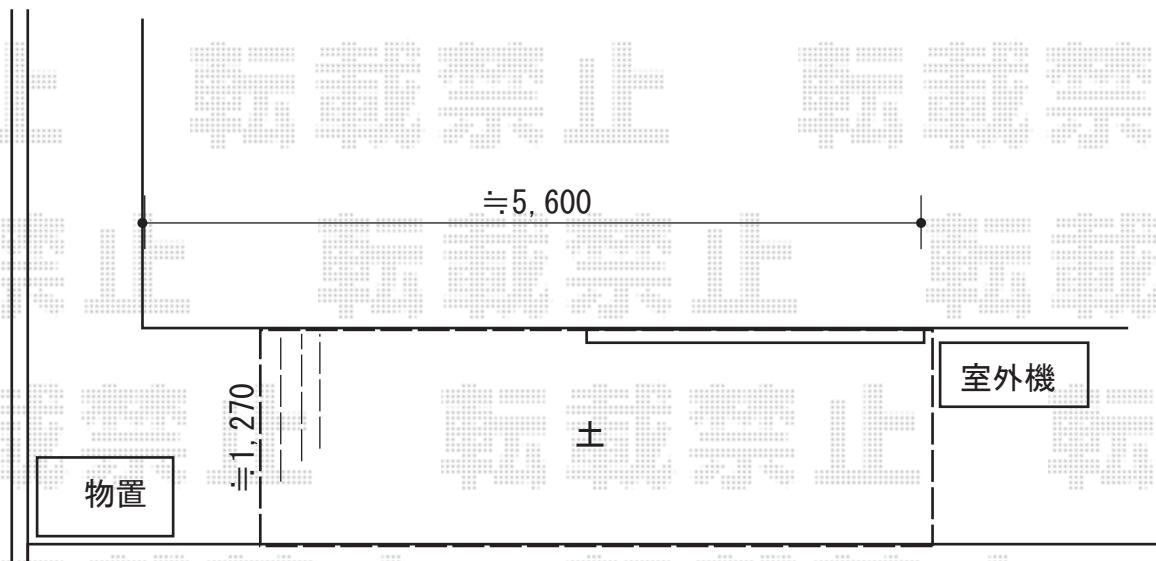

ウッドデッキ工事 施工概略図

YKK AP リウッドデッキ 200
間口= 2.5間(4,451mm)
出幅= 5尺(1,520mm)
色： ナチュラルブラウン
床板： 縦貼り
幕板： 標準幕板
束柱： Tタイプ(400~550mm) (色： プラチナステン)
オプション： デッキ材小口隠し (20個入り) ×2

2019-7-631935

担当者

山崎