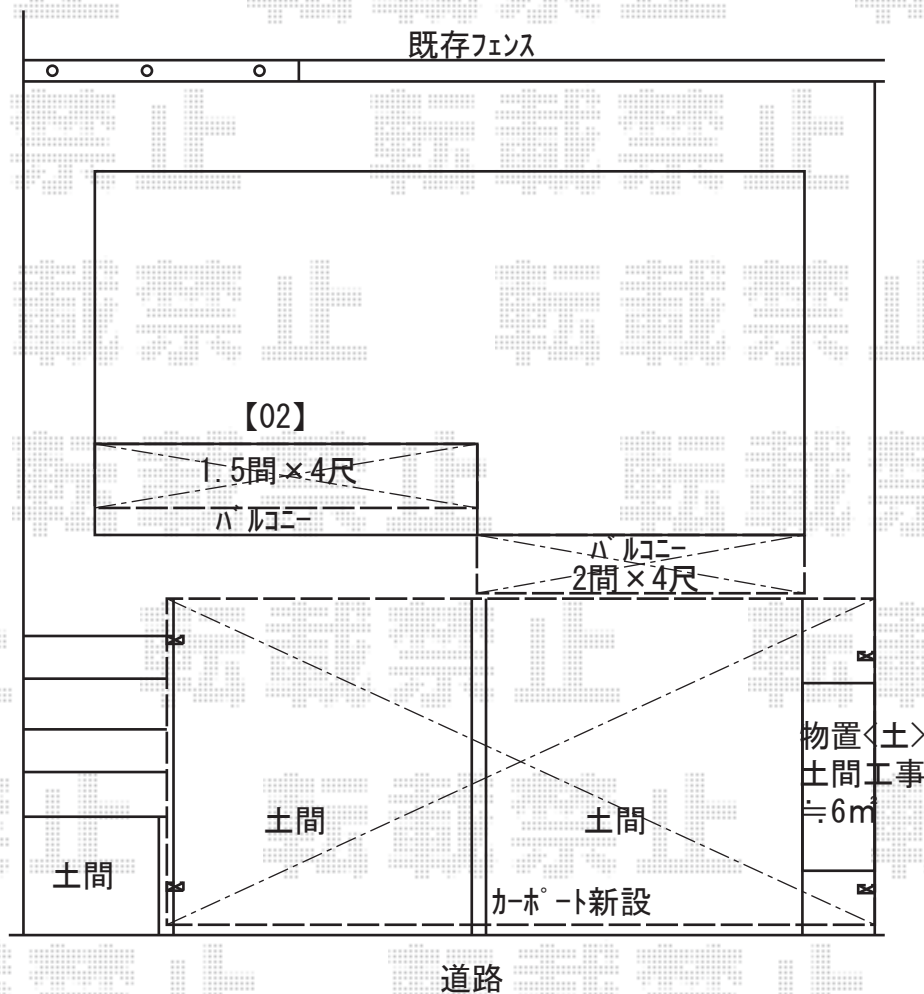

物置・バルコニー屋根 施工概略図

イナバ物置 【01】 シンプリー 一般型 2160×905×1903
 間口= 2,160mm
 奥行= 905mm
 高さ= 1,903mm
 色： アクアブルー
 屋根タイプ： 標準型
 耐荷重タイプ： 一般型
 棚タイプ： 長物収納タイプ
 数量： 1台

YKK AP 【02】 ソラリア F型 ルーフタイプ 単体積雪～20cm対応
 間口= 関東間1.5間（方杖芯々2,730mm 屋根幅2,805mm）
 出幅= 4尺（1,170mm）
 色： プラチナステン
 屋根材： ポリカーボネート（トーマイマツト）
 柱仕様： 柱無しタイプ
 施工方法： 下止め仕様