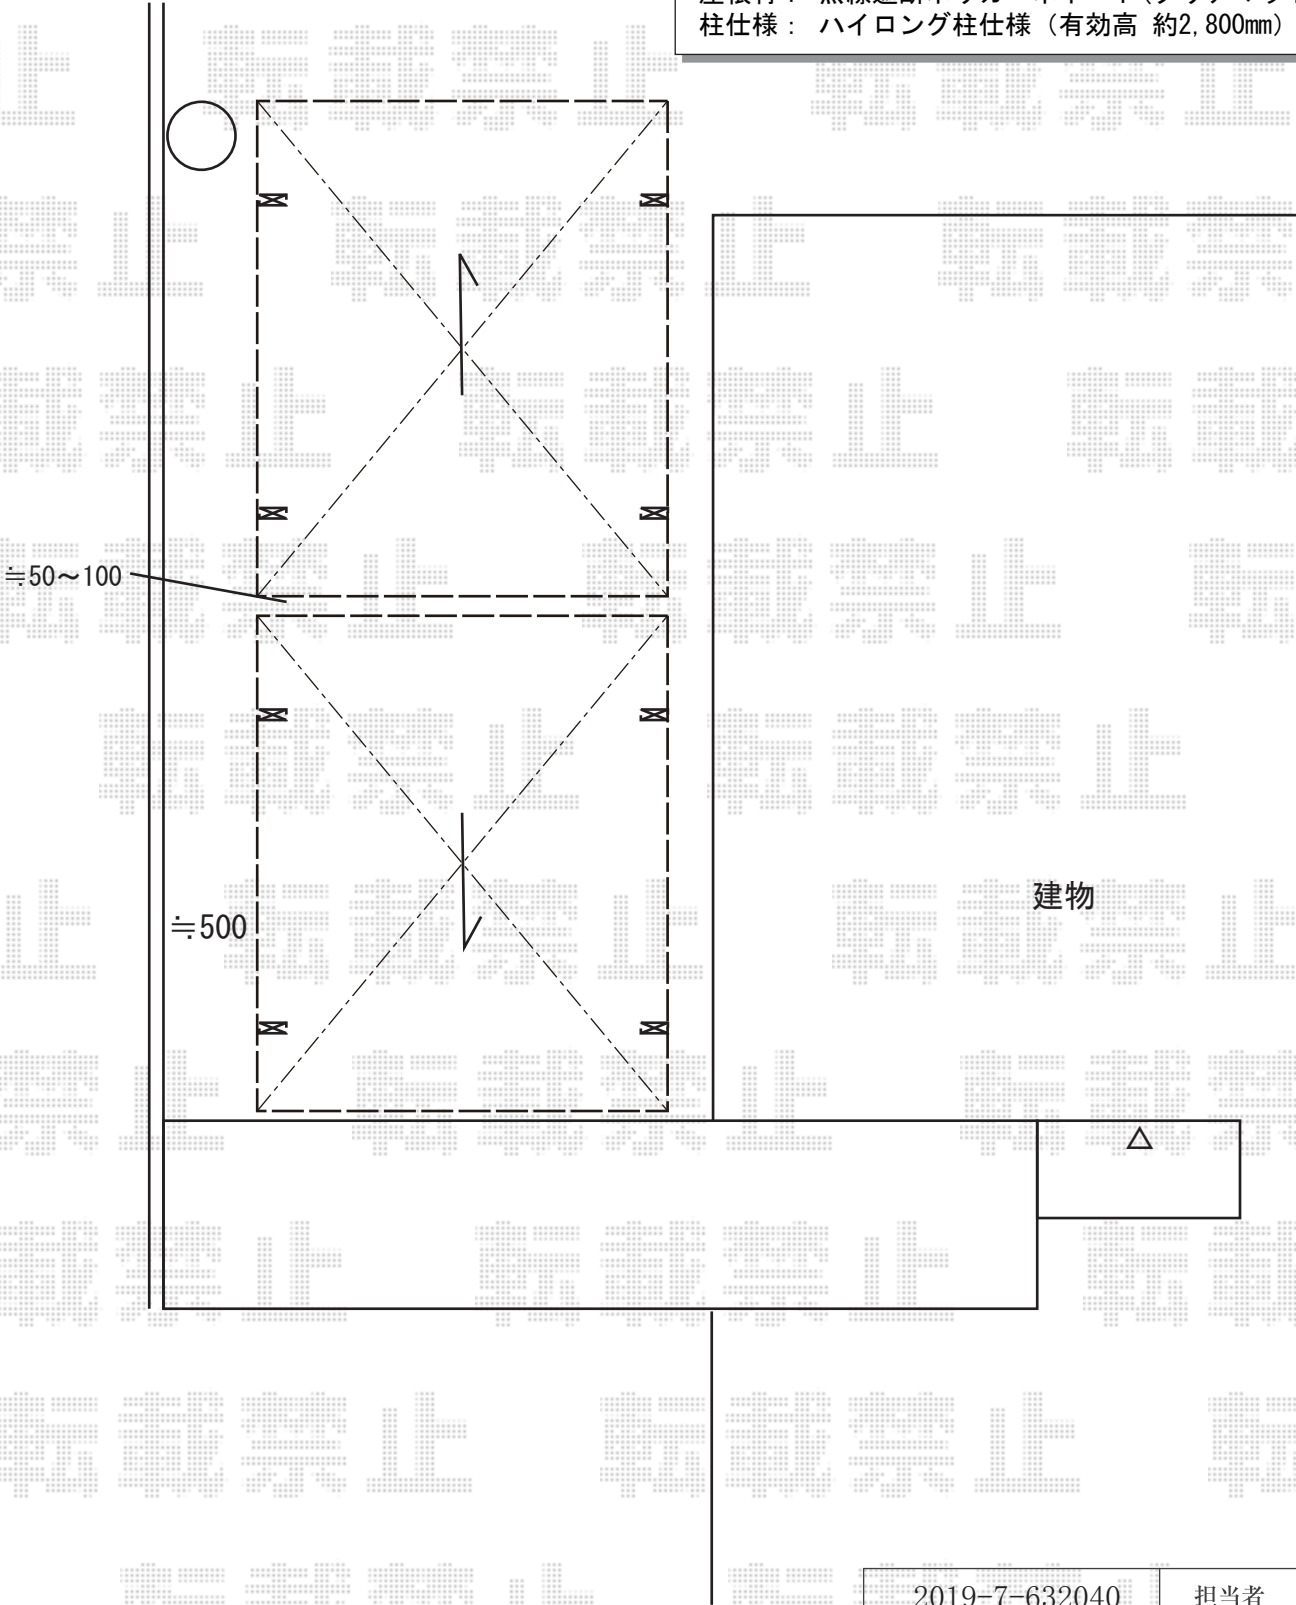

カーポート施工概略図

YKK AP エフルージュ ワン50 積雪～50cm対応
 幅= 3,035mm
 奥行= 5,065mm
 色： プラチナステン
 屋根材： 熱線遮断ポリカーボネート(クリアマット)
 柱仕様： ハイロング柱仕様 (有効高 約2,800mm)

YKK AP エフルージュ ワン50 積雪～50cm対応
 幅= 3,035mm
 奥行= 5,065mm
 色： プラチナステン
 屋根材： 熱線遮断ポリカーボネート(クリアマット)
 柱仕様： ハイロング柱仕様 (有効高 約2,800mm)