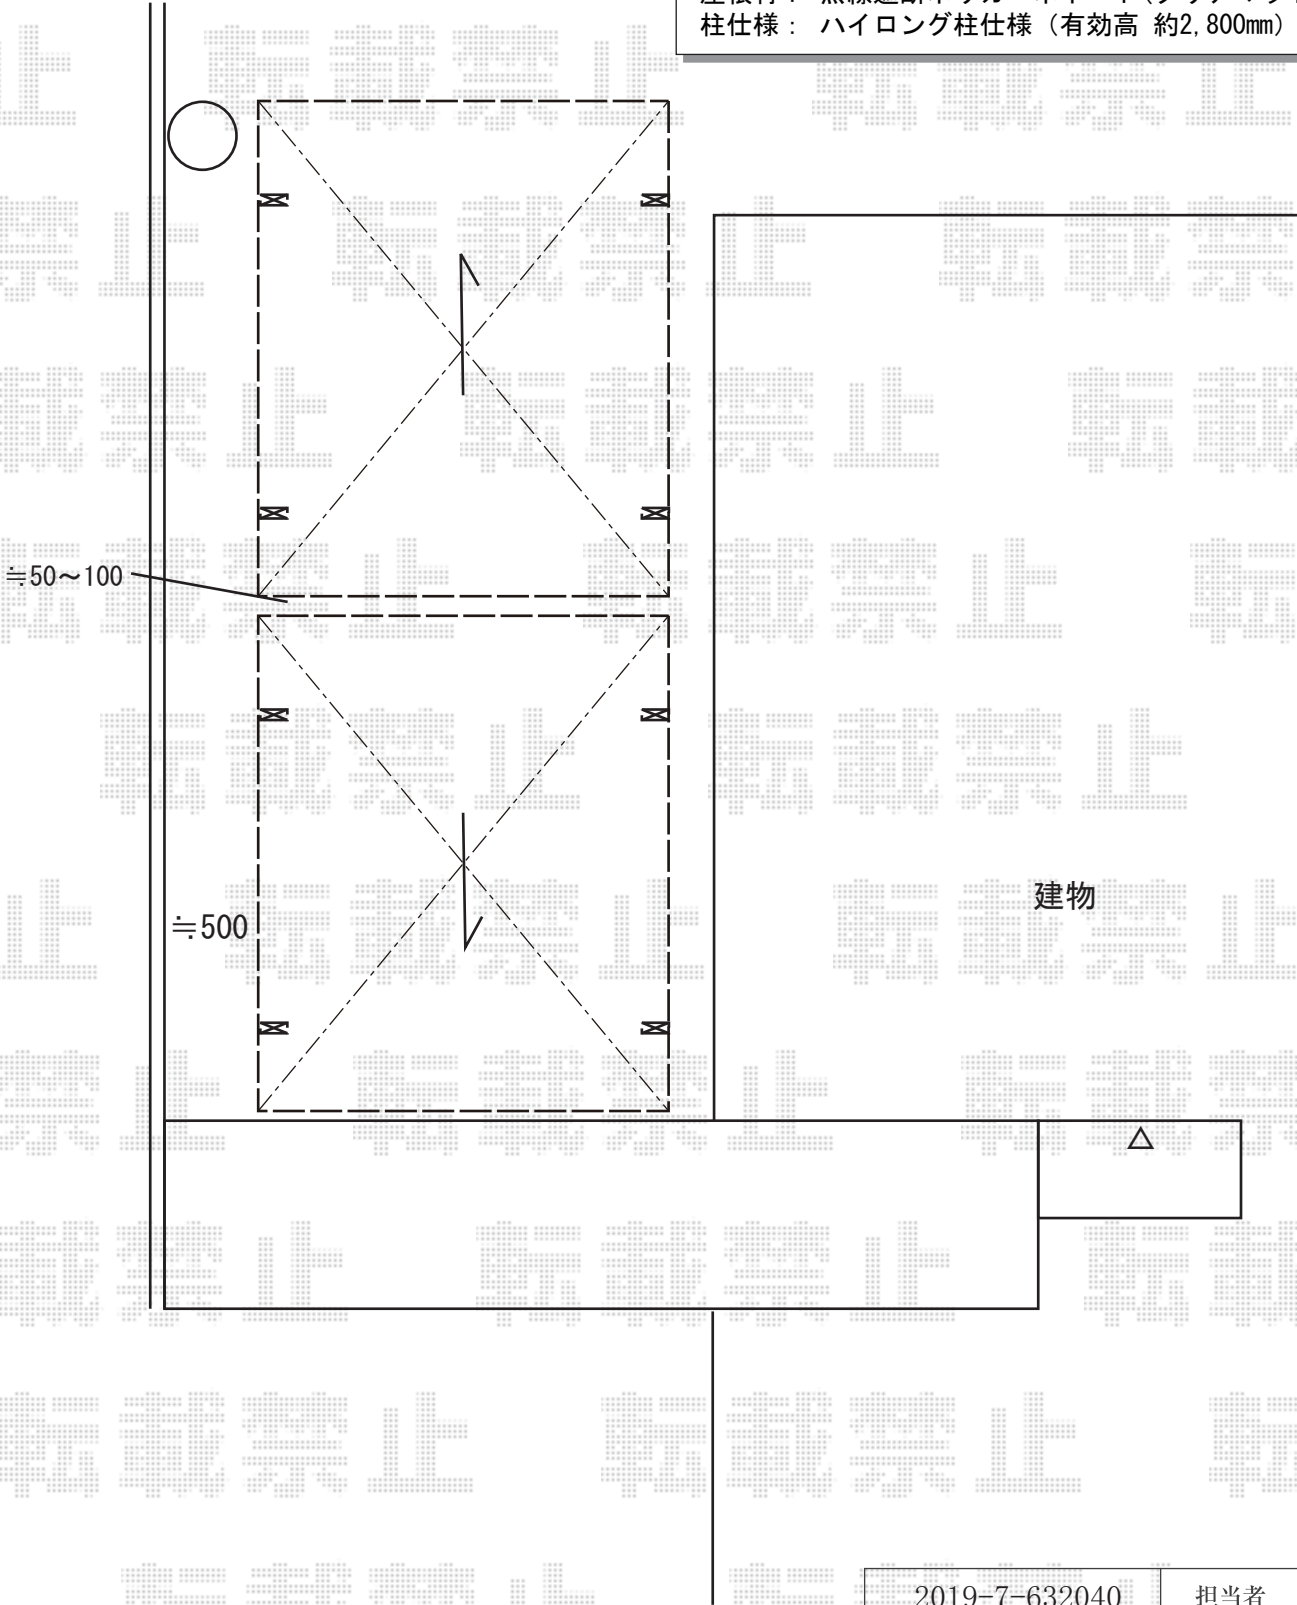

カーポート施工概略図

YKK AP エフルージュ ワン50 積雪～50cm対応  
 幅= 3,035mm  
 奥行= 5,065mm  
 色： プラチナステン  
 屋根材： 熱線遮断ポリカーボネート(クリアマット)  
 柱仕様： ハイロング柱仕様 (有効高 約2,800mm)

YKK AP エフルージュ ワン50 積雪～50cm対応  
 幅= 3,035mm  
 奥行= 5,065mm  
 色： プラチナステン  
 屋根材： 熱線遮断ポリカーボネート(クリアマット)  
 柱仕様： ハイロング柱仕様 (有効高 約2,800mm)