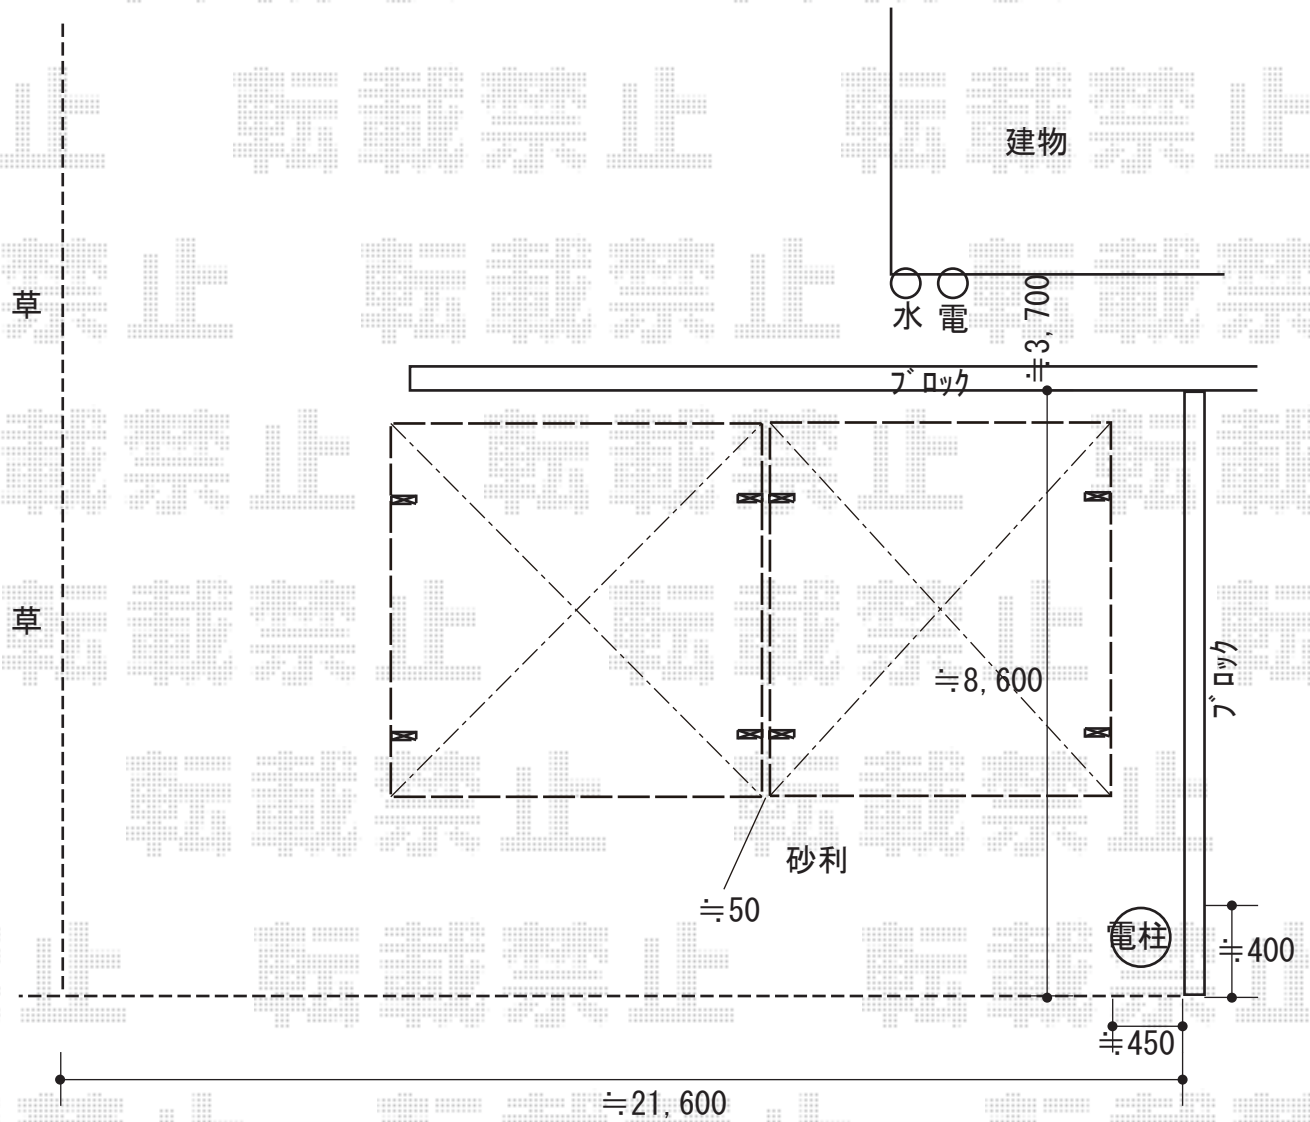

カーポート 施工概略図

YKK AP レイナツインポートグラン 積雪~20cm対応  
 幅= 5,097mm  
 奥行= 5,052mm  
 色: カームブラック  
 屋根材: 熱線遮断ポリカーボネート (アースブルーマット調)  
 柱仕様: 標準柱仕様 (有効高 約2,000mm)

×2

2019-7-632048

担当者

新西