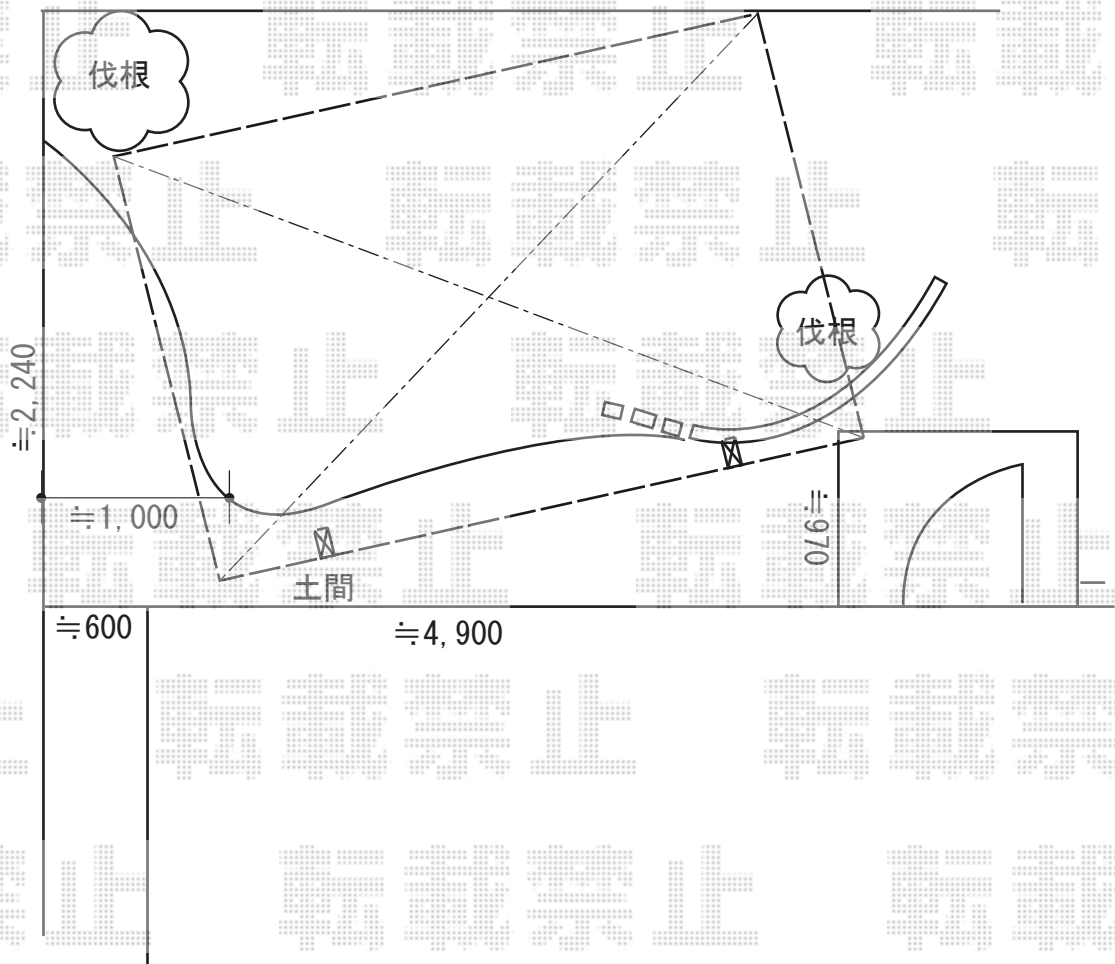

# カーポート施工概略図

YKK AP エフルージュグラン 積雪~20cm対応  
幅= 2,725mm  
奥行= 5,052mm  
色： プラチナステン  
屋根材： 熱線遮断ポリカーボネート(クリアマット)  
柱仕様： 標準柱仕様 (有効高 約2,000mm)

2019-7-632103

担当者

村上 (公)