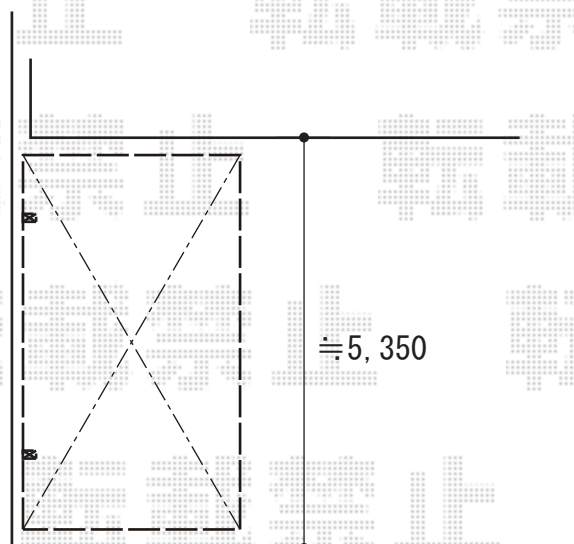

カーポート 施工概略図

LIXIL ネスカR (ラウンドスタイル) 積雪~20cm対応

幅= 2,999mm

奥行= 4,980mm

色: シャイングレー

屋根材: 熱線吸収ポリカーボネート (クリアマットS・すりガラス調)

柱仕様: 標準柱仕様 (有効高 約2,200mm)

LIXIL ネスカ 物干しセット 標準2本入り×1

色: シャイングレー

2019-7-632153

担当者

新西