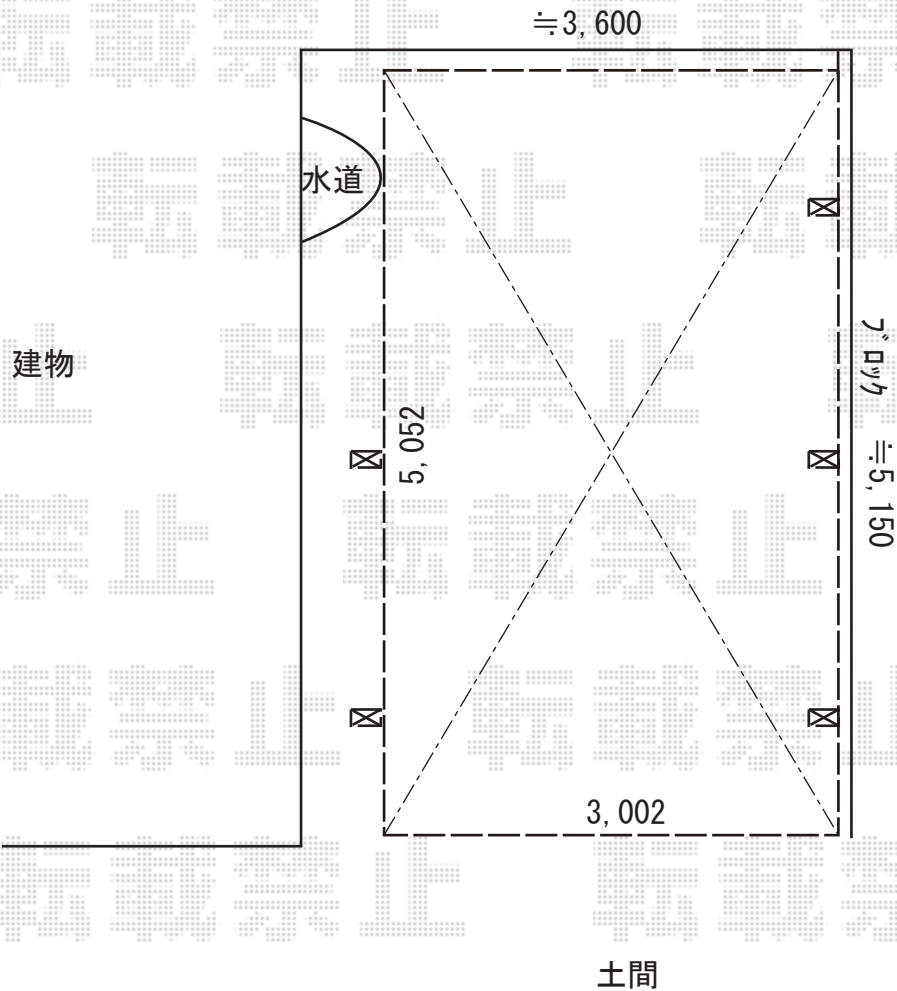

カーポート施工概略図

YKK AP レイナキャップポートグラン50 積雪～50cm対応
幅= 3,002mm
奥行= 5,052mm
色： カームブラック
屋根材： 熱線遮断ポリカーボネート（アースブルーマット調）
柱仕様： ハイルーフ柱仕様（有効高 約2,350mm）

YKK AP レイナキャップポートグラン50 着脱式サポート柱 標準・ハイルーフ兼用
色： カームブラック
入り数： 1本入り×2セット