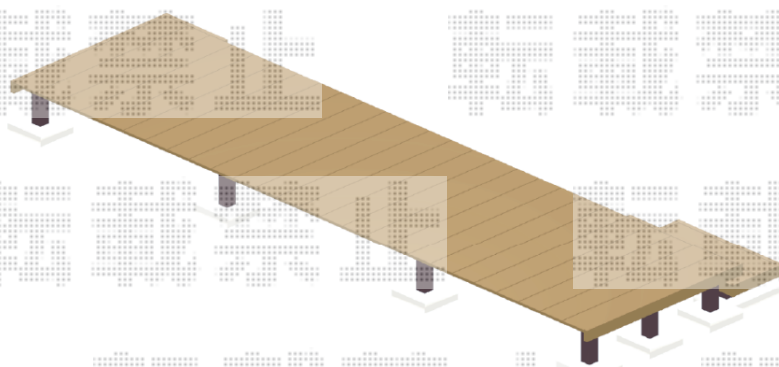

# ウッドデッキ 施工概略図

YKK AP リウッドデッキ 200

間口= 5,251mm 出幅= 1,420mm 【未定】色： 【未定】

床板： 縦貼り 幕板： 標準幕板

【未定】束柱： Tタイプ(400~550mm) (色：未定)

YKK AP 独立式リウッドステップ2型×1セット

【未定】色： 【未定】/束柱色： 【未定】

【イメージ図】