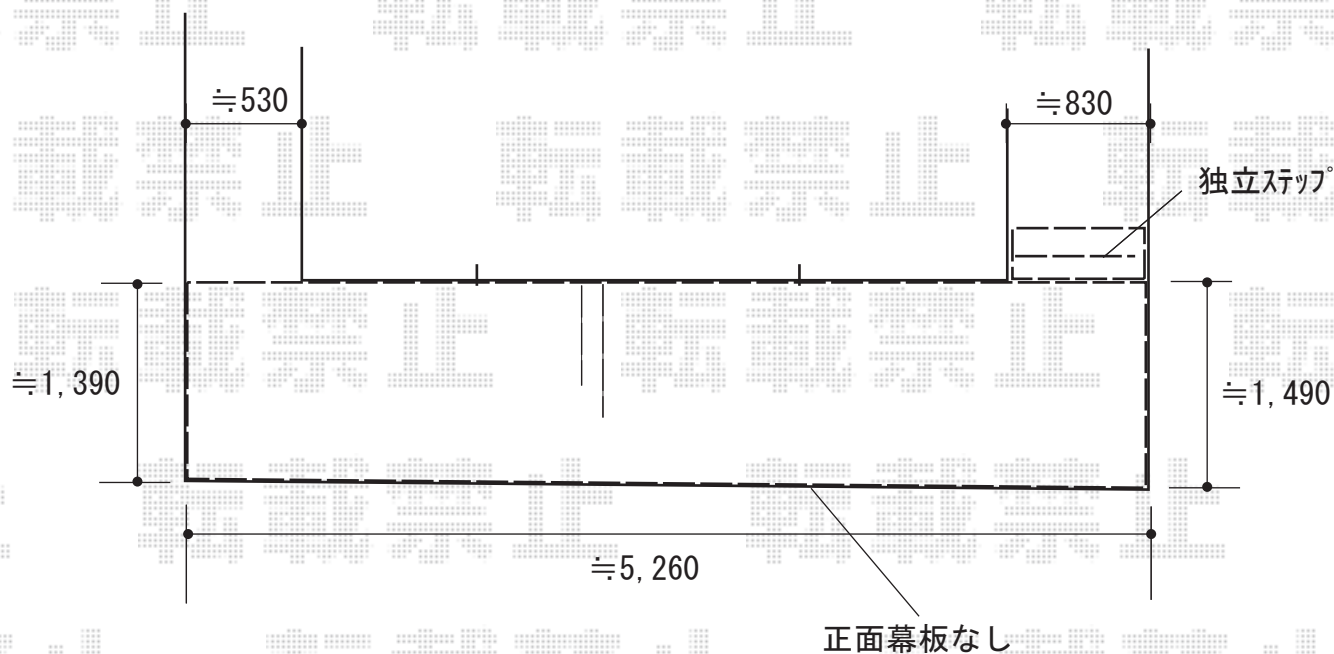

# ウッドデッキ 施工概略図

YKK AP リウッドデッキ 200

間口= 5,251mm 出幅= 1,420mm 【未定】色： 【未定】

床板： 縦貼り 幕板： 標準幕板

【未定】束柱： Tタイプ(400~550mm) (色：未定)

YKK AP 独立式リウッドステップ2型×1セット

【未定】色： 【未定】/束柱色： 【未定】

【イメージ図】