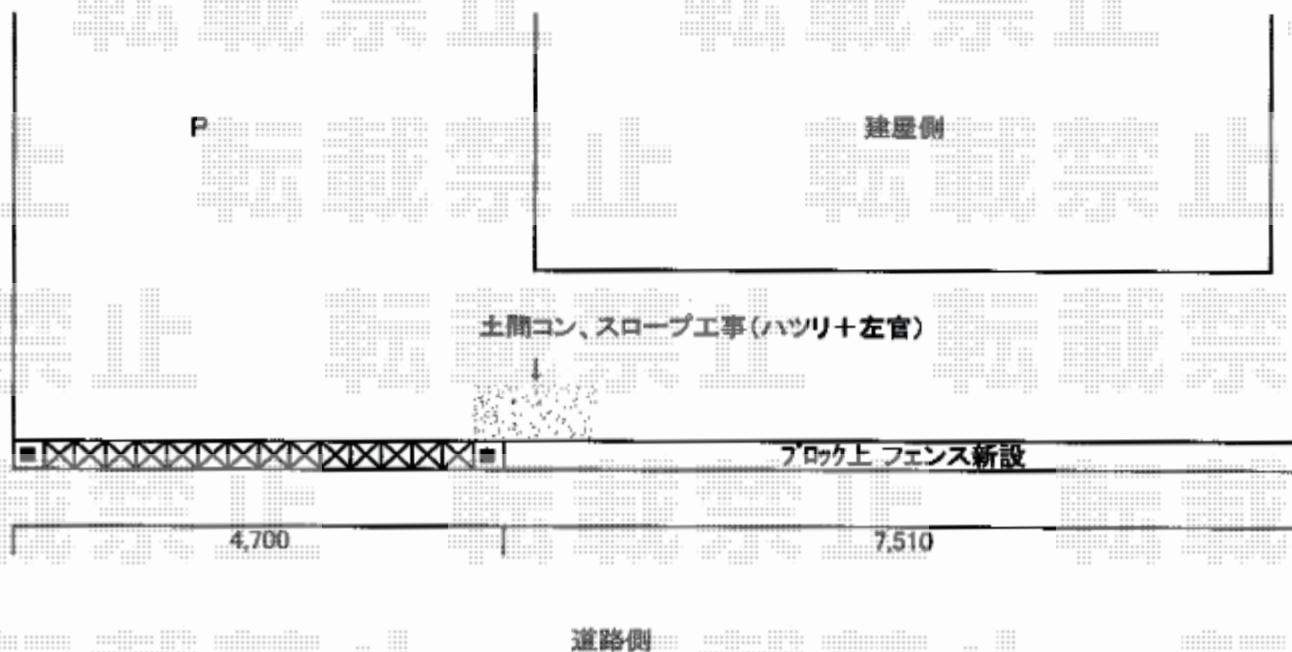

フェンス/カーゲート 施工概略図

三協アルミ シャトレナ 1型 フリー支柱タイプ
 本体1枚 (W×H) = 2008 (1,998mm×720mm) × 4枚
 フリー支柱: 2008 × 5本
 小口キャップ: 2008 × 1セット
 色: アーバングレー

三協アルミ カーテンゲート クロスゲートM型 キャスタータイプ 片開き 48S
 開口幅= 4,797mm
 全幅= 4,897mm
 たたみ幅= 582mm
 高さ= 1,210mm
 色: ブロンズ
 キャスター数: 3箇所
 落棒数: 3本

■立面図

■平面図

2019-7-632224

担当者

内田