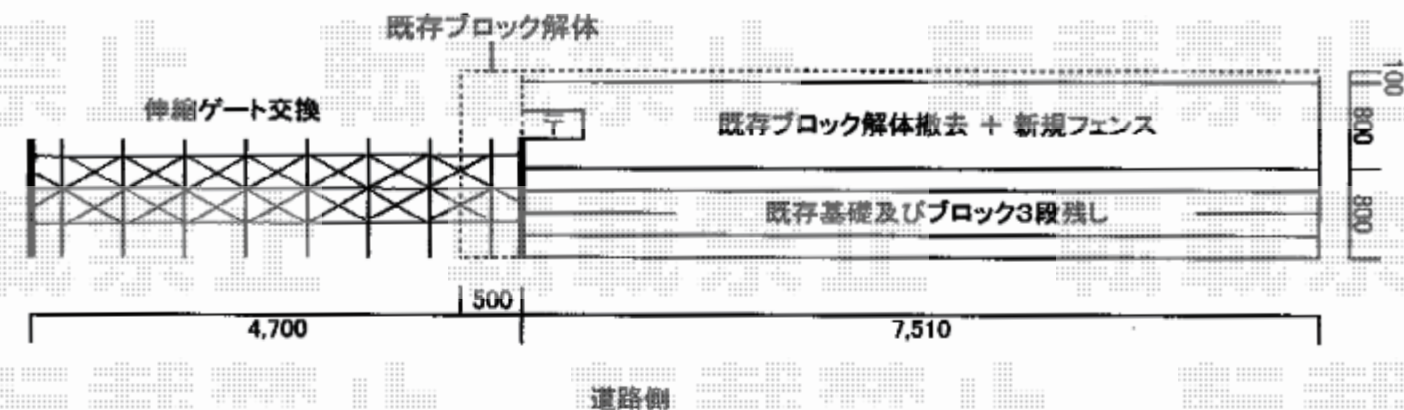

フェンス/カーゲート 施工概略図

三協アルミ シャトレナ 1型 フリー支柱タイプ
 本体1枚 (W×H) = 2008 (1,998mm×720mm) × 4枚
 フリー支柱: 2008 × 5本
 小口キャップ: 2008 × 1セット
 色: アーバングレー

三協アルミ カーテンゲート クロスゲートM型 キャスタータイプ 片開き 48S
 開口幅= 4,797mm
 全幅= 4,897mm
 たたみ幅= 582mm
 高さ= 1,210mm
 色: ブロンズ
 キャスター数: 3箇所
 落棒数: 3本

■立面図

■平面図

2019-7-632224

担当者

内田