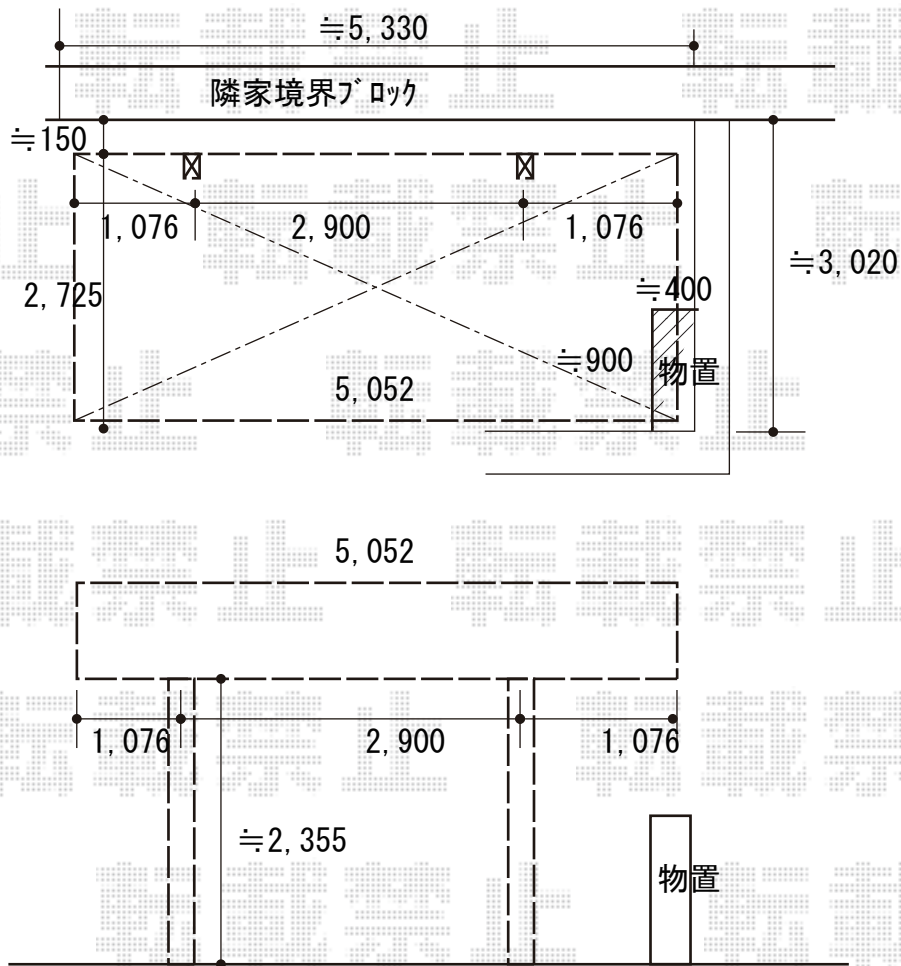

カーポート 施工概略図

YKK AP エフルージュグラン 積雪～20cm対応
 幅= 2,725mm
 奥行= 5,052mm
 色： プラチナステン
 屋根材： 熱線遮断ポリカーボネート(クリアマット)
 柱仕様： ハイルフ柱仕様(有効高 約2,350mm)

2019-7-632280

担当者

村上