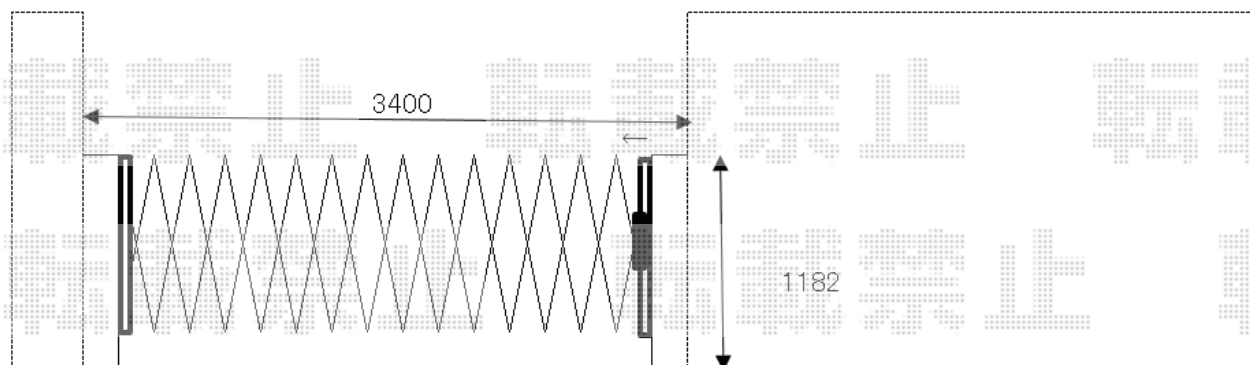

## カーゲート施工概略図

Value Select トリップゲート RA型 ノンレール 片開き 35S  
開口幅= 3,472mm  
全幅= 3,572mm  
たたみ幅= 371mm  
高さ= 1,182mm  
色： ダークブロンズ  
キャスター数： 2箇所  
落棒数： 2本

2019-7-632317

担当者

山崎