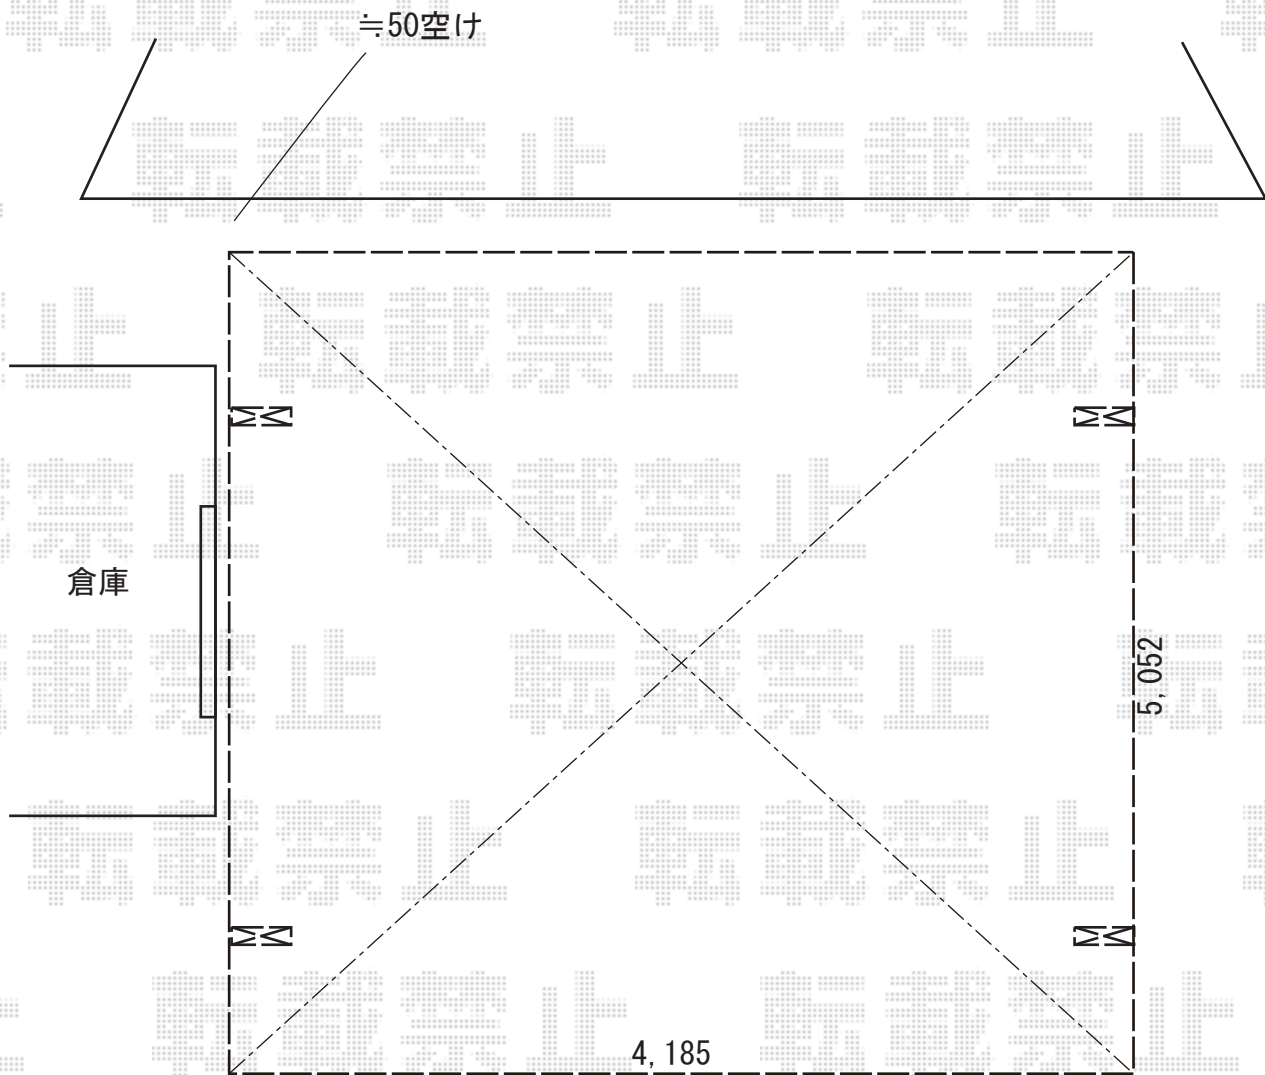

カーポート 施工概略図

YKK AP レイナツインポートグラン 積雪~20cm対応
幅= 4,185mm
奥行= 5,052mm
色: プラチナステン
屋根材: 熱線遮断ポリカーボネート (アースブルーマット調)
柱仕様: ハイルーフ柱仕様 (有効高 約2,350mm)

2019-7-632361

担当者

新西