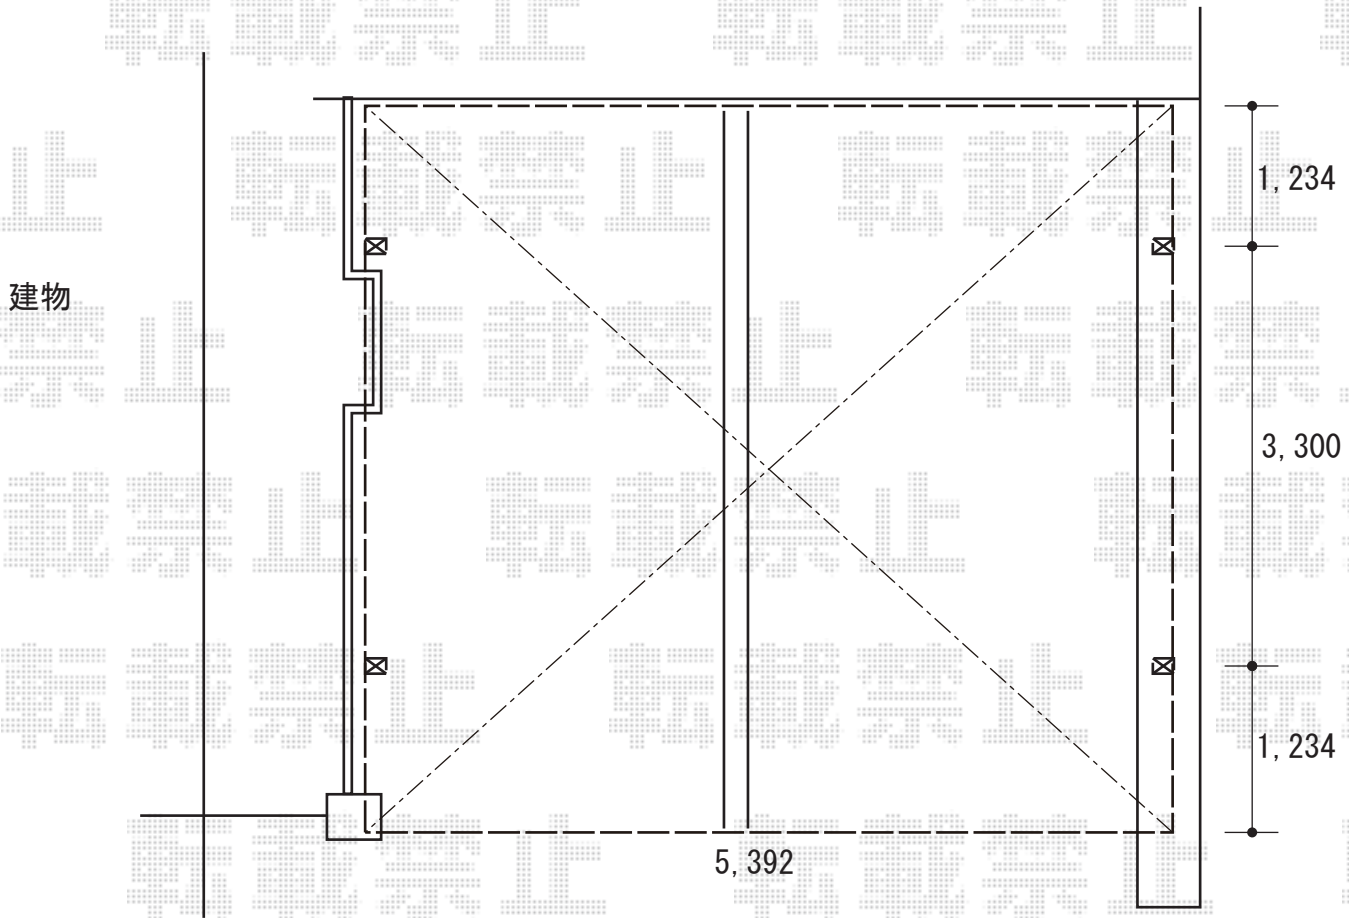

カーポート施工概略図

YKK AP レイナツインポートグラン 積雪~20cm対応
幅= 5,392mm
奥行= 5,768mm
色： プラチナステン
屋根材： 熱線遮断ポリカーボネート(クリアマット)
柱仕様： ハイルフ柱仕様 (有効高 約2,350mm)

※納まりはイメージです

2019-7-632462

担当者

木挽