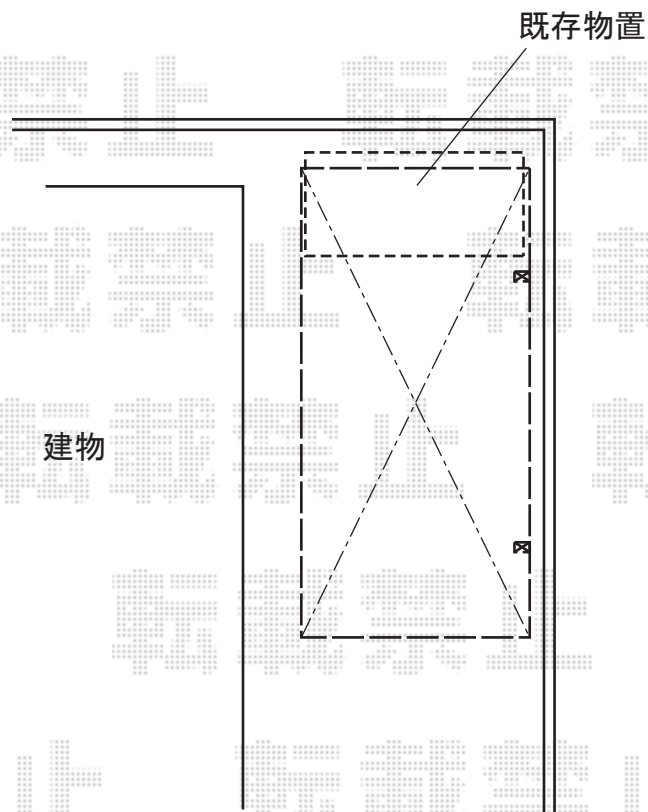

カーポート 施工概略図

Value Select プレシオスポーツ 積雪～20cm対応
幅= 2,400mm
奥行= 5,052mm
色： ノーブルステン
屋根材： 熱線遮断ポリカーボネート（スカイブルーマット調）
柱仕様： ハイルフ柱仕様（有効高 約2,250mm）

2019-7-632567

担当者

村上