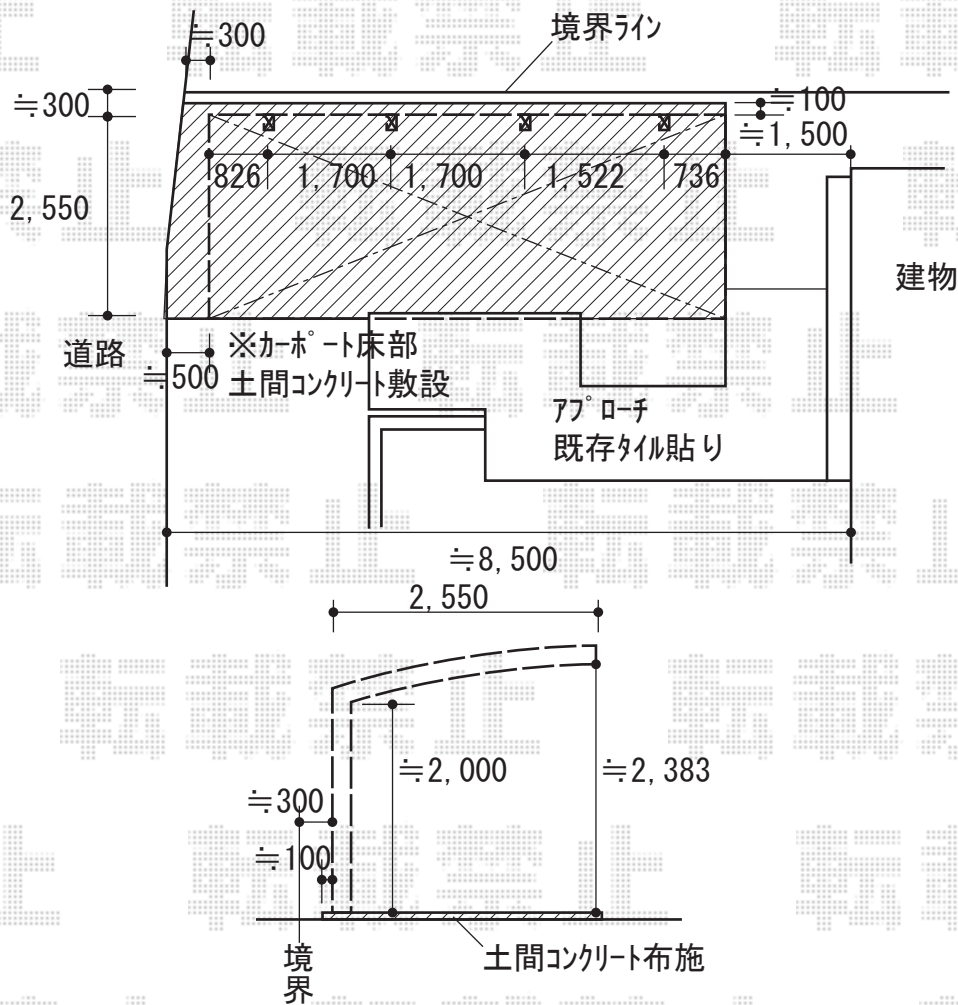

カーポート 施工概略図

YKK AP レイナポートグラン50 延長 積雪50cm対応  
 幅= 2,550mm  
 奥行= 6,484mm  
 色： プラチナステン  
 屋根材： 熱線遮断ポリカーボネート(クリアマット)  
 柱仕様： 標準柱仕様 (有効高 約2,000mm)

2019-7-632613

担当者

村上