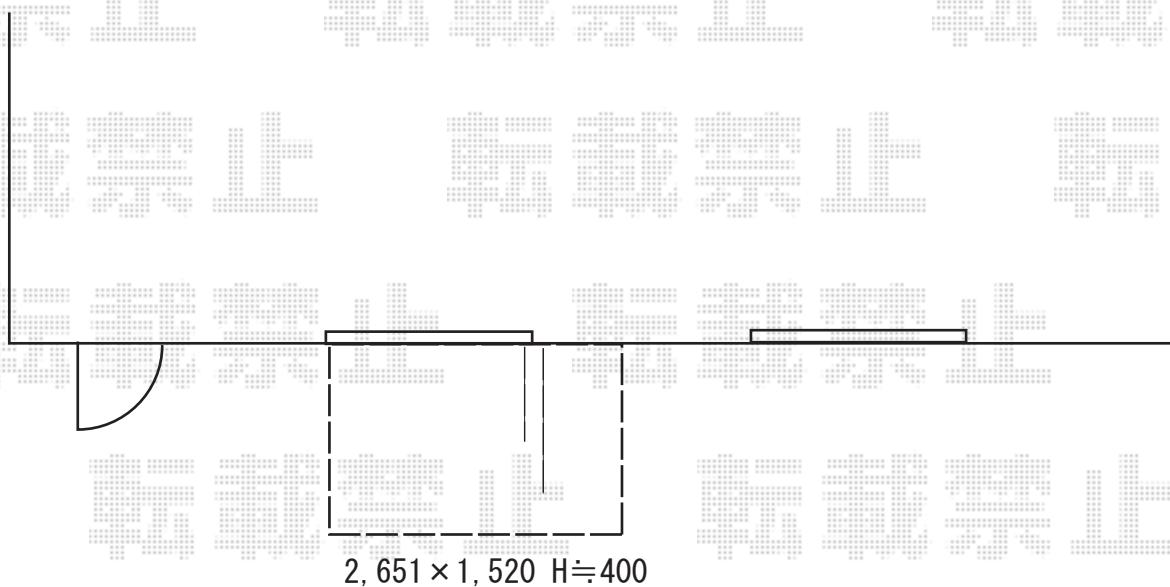

## ウッドデッキ 施工概略図

Value Select マージウッドデッキ

間口= 1.5間(2,651mm)

出幅= 5尺(1,520mm)

色： レッドウッド

床板： 縦貼り

幕板： 標準幕板

束柱： Tタイプ(400~550mm) (色：カームブラック)

※設置位置はご指示下さい

2019-7-632642

担当者

木附