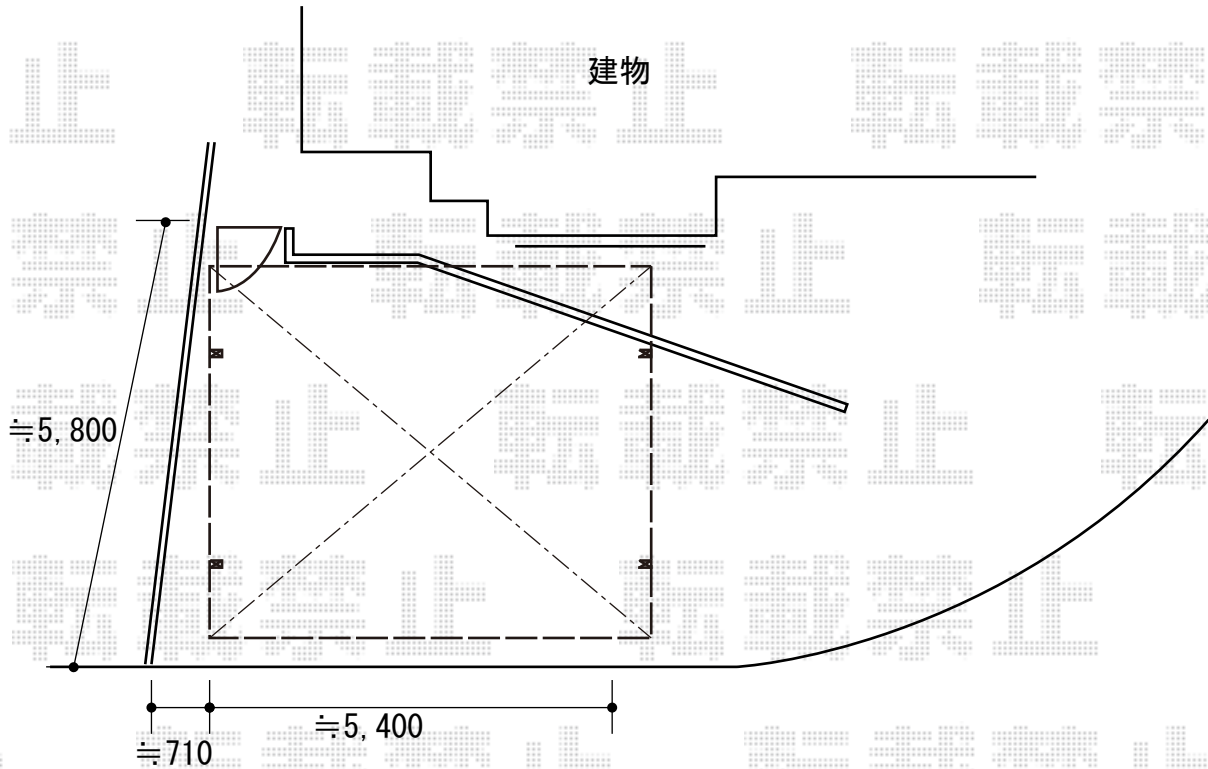

# カーポート 施工概略図

YKK AP エフルージュ ツイン 積雪~20cm対応  
幅= 5,988mm  
奥行= 5,052mm  
色： プラチナステン  
屋根材： 熱線遮断ポリカーボネート(クリアマット)  
柱仕様： ハイルーフ柱仕様 (有効高 約2,350mm)

※納まりはイメージです

2019-7-632686

担当者

村上 (公)