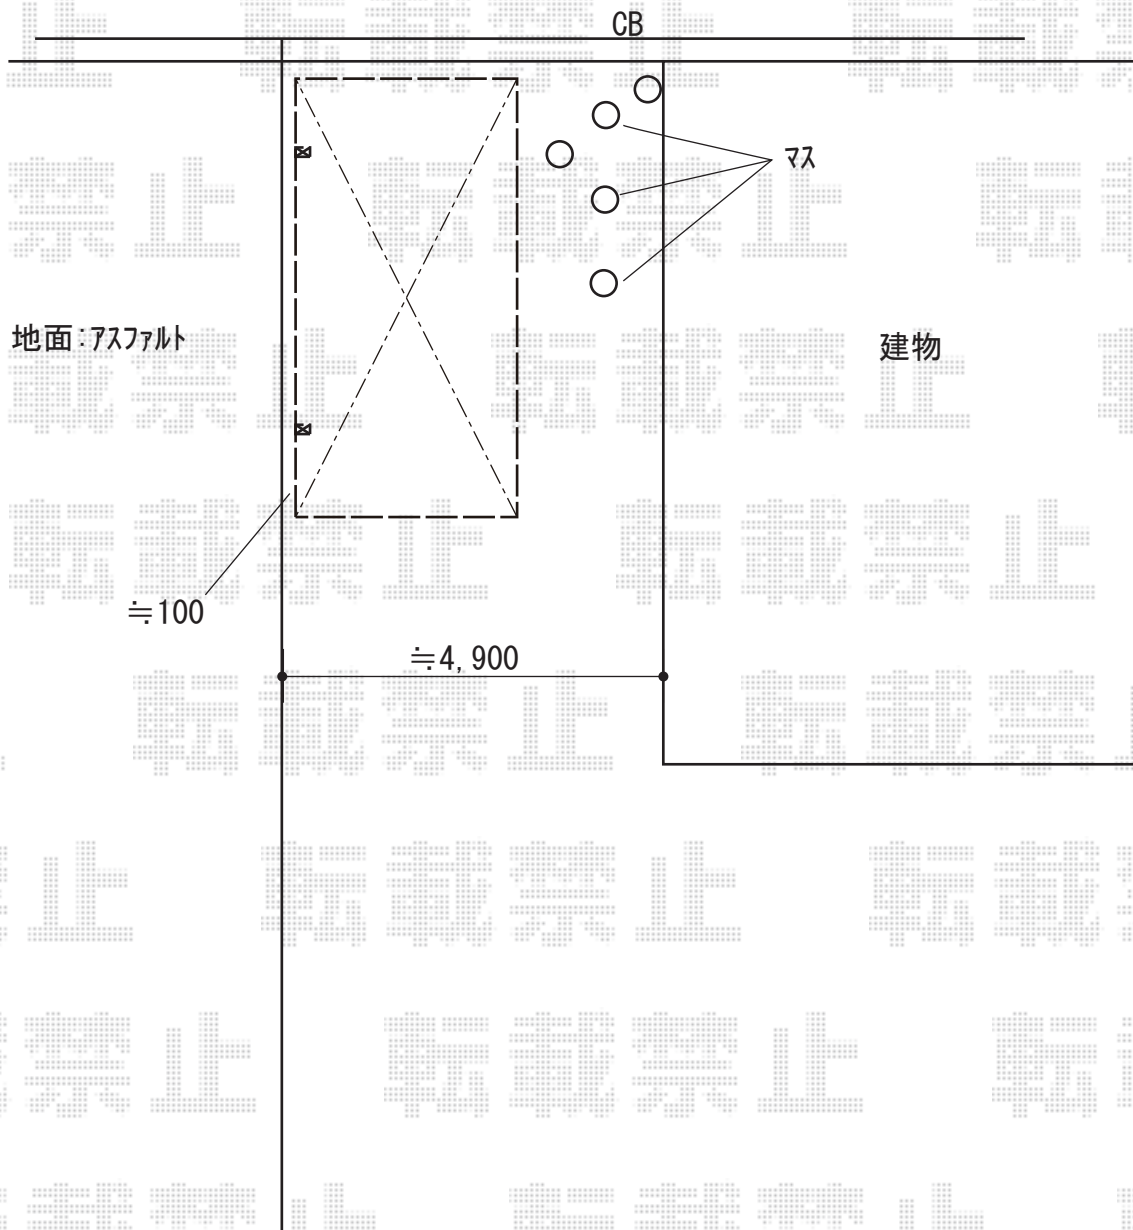

カーポート 施工概略図

YKK AP レイナポートグラン 積雪~20cm対応
幅= 3,000mm
奥行= 5,768mm
色: ブラウン
屋根材: ポリカーボネート (スモークブラウン)
柱仕様: 標準柱仕様 (有効高 約2,000mm)

2019-7-632699

担当者

新西