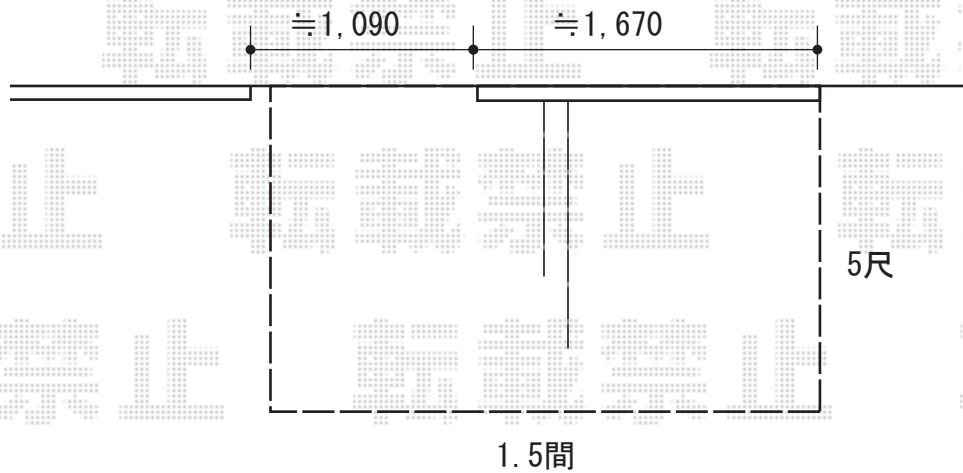

ウッドデッキ 施工概略図

Value Select マージウッドデッキ
間口= 1.5間(2,651mm)
出幅= 5尺(1,520mm)
色: ナチュラル
床板: 縦貼り
幕板: 標準幕板
束柱: Sタイプ(550mm) (色: ノーブルステン)

2019-7-632712

担当者

木附