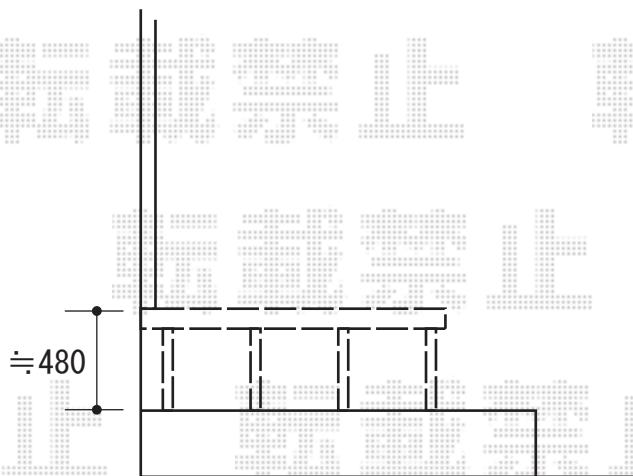

ウッドデッキ 施工概略図

Value Select マージウッドデッキ
間口= 1.5間(2,651mm)
出幅= 5尺(1,520mm)
色: ナチュラル
床板: 縦貼り
幕板: 標準幕板
束柱: Sタイプ(550mm) (色: ノーブルステン)

2019-7-632712

担当者

木附