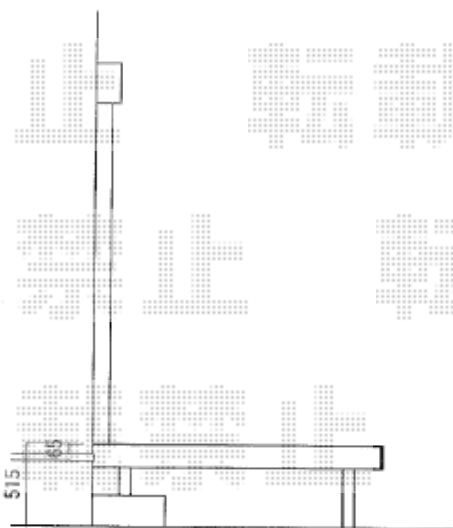

エクステリア工事 施工概略図

LIXIL (TOEX) 樹ら楽ステージ

間口= 約2,400mm

出幅= 約1,795mm

色： クリエモカA

床板： 縦貼り

幕板： 幕板B (薄)

束柱： 束柱Aセット (550mm)*オータムブラウン