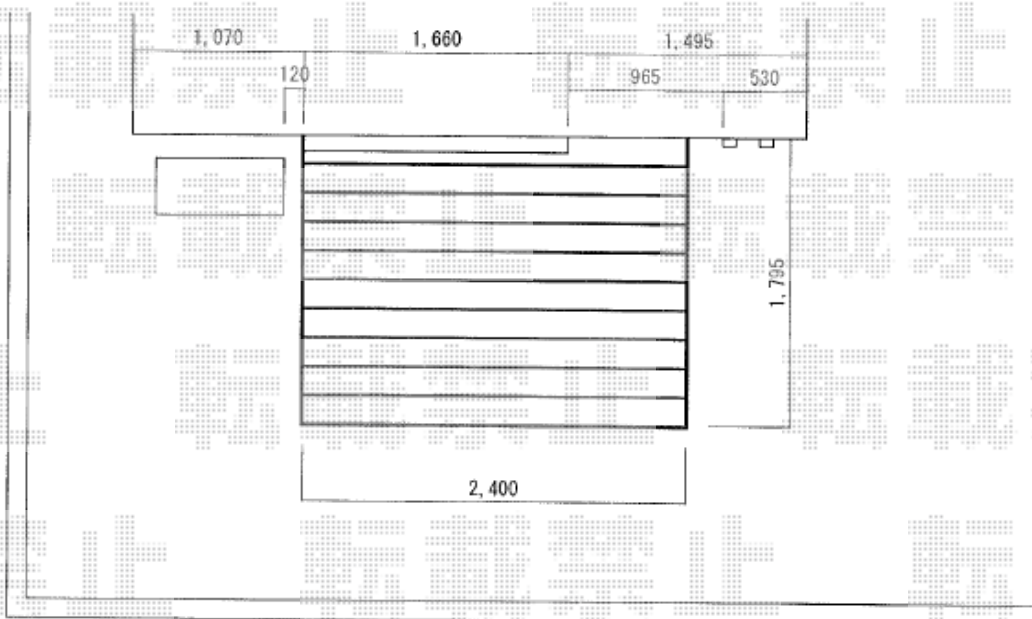

エクステリア工事 施工概略図

LIXIL (TOEX) 樹ら楽ステージ

間口= 約2,400mm

出幅= 約1,795mm

色： クリエモカA

床板： 縦貼り

幕板： 幕板B (薄)

束柱： 束柱Aセット (550mm)*オータムブラウン